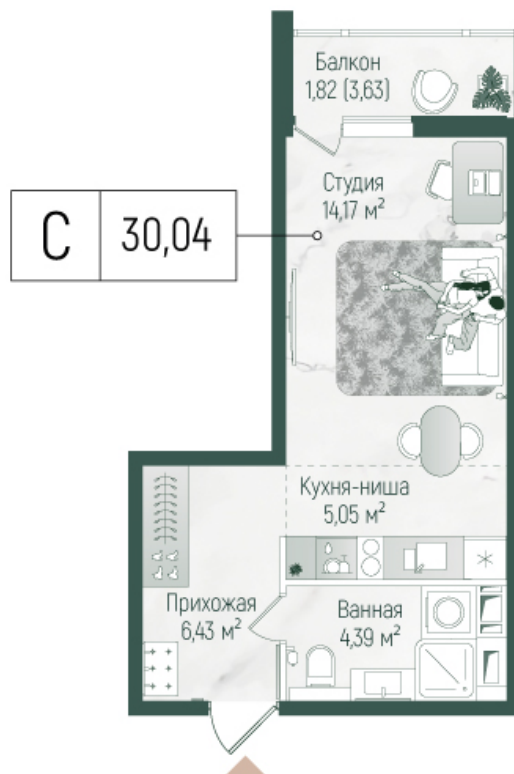

Номер: 140

Студия 31.86 м²

Отсканируйте QR-код и
смотрите на сайте
rigahills.ru

от 10 405 500 руб.

от 8 896 703 руб.

В ипотеку от 26 617 руб.

Скидка

На улицу и двор

Корпус	2	Этаж	7
Секция	3	Сдача	2 кв. 2026

27.04.2026 18:22 (Мск)

Не является публичной офертой, цена может быть скорректирована. Информация взята с сайта «rigahills.ru»

На этаже 7

Студия 31.86 м²

КОРПУС 2. ЭТАЖ 2-9.

Планировочные решения. Секция 3.

27.04.2026 18:22 (Мск)

Не является публичной офертой, цена может быть скорректирована. Информация взята с сайта «rigahills.ru»

На генплане 2

Студия 31.86 м²

27.04.2026 18:22 (Мск)