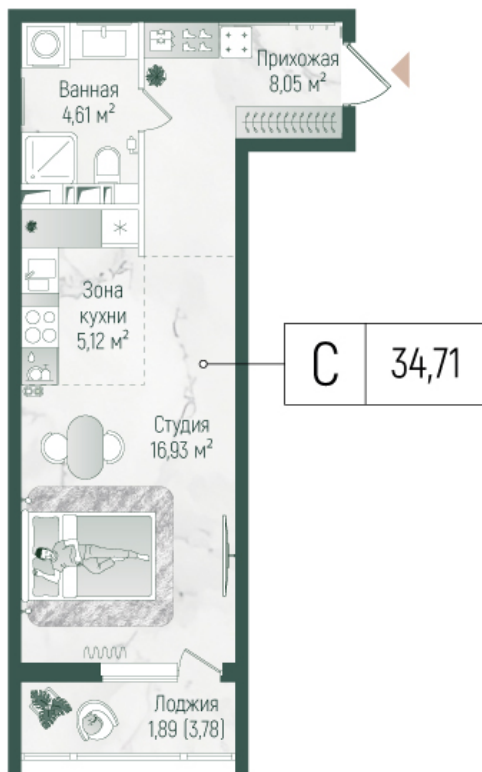

Номер: 170

Студия 36.6 м²

Отсканируйте QR-код и
смотрите на сайте
rigahills.ru

от ~~11 763 300 руб.~~

от 10 057 622 руб.

В ипотеку от 30 090 руб.

Скидка

White Box

Во двор

Корпус	1	Этаж	8
Секция	4	Сдача	4 кв. 2026

16.04.2026 09:54 (Мск)

Не является публичной офертой, цена может быть скорректирована. Информация взята с сайта «rigahills.ru»

На генплане 1

Студия 36.6 м²