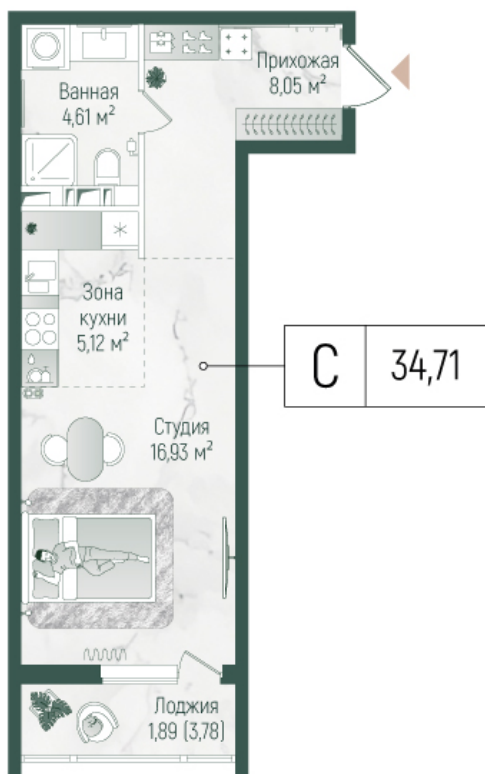

Номер: 170

Студия 36.6 м²

Отсканируйте QR-код и
смотрите на сайте
rigahills.ru

~~от 12 166 200 руб.~~

от 10 949 580 руб.

В ипотеку от 23 189 руб.

Скидка

White Box

Во двор

Корпус	1	Этаж	8
Секция	4	Сдача	2 кв. 2027

27.06.2026 20:25 (Мск)

Не является публичной офертой, цена может быть скорректирована.
Информация взята с сайта «rigahills.ru».

На генплане 1

Студия 36.6 м²