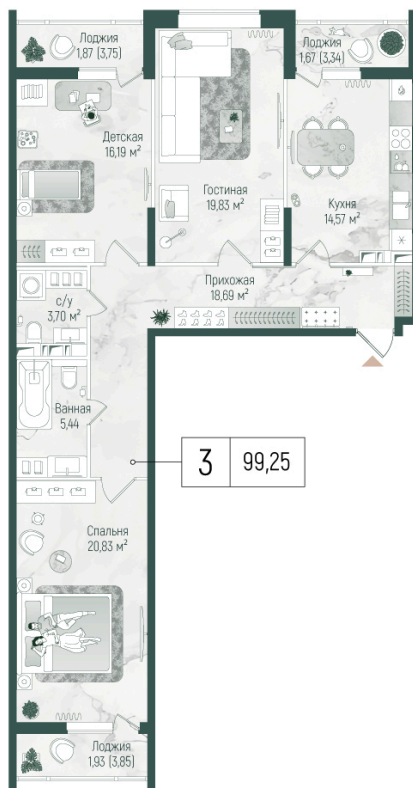

Номер: 135

# 3 комнатная 104.73 м<sup>2</sup>

Отсканируйте QR-код и  
смотрите на сайте  
rigahills.ru

~~от 28 113 600 руб.~~

от 24 037 128 руб.

В ипотеку от 71 914 руб.

Скидка

White Box

На улицу и двор

# На этаже 3

3 комнатная 104.73 м<sup>2</sup>