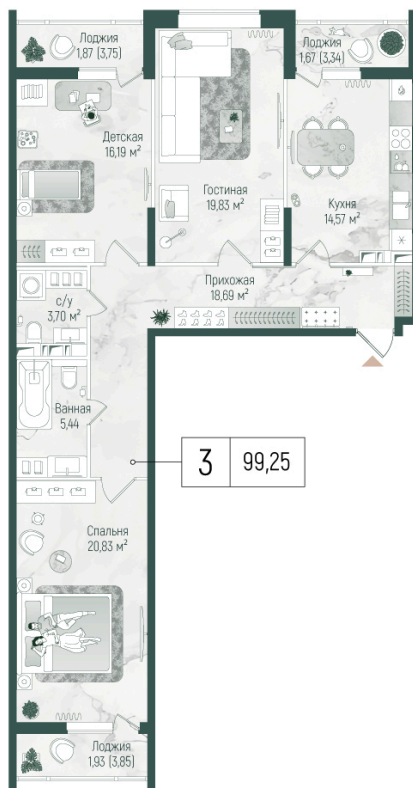

Номер: 135

3 комнатная 104.73 м²

Отсканируйте QR-код и
смотрите на сайте
rigahills.ru

~~от 28 113 600 руб.~~

от 24 037 128 руб.

В ипотеку от 71 914 руб.

Скидка

White Box

На улицу и двор

Корпус	1	Этаж	3
Секция	4	Сдача	4 кв. 2026

20.04.2026 17:08 (Мск)

Не является публичной офертой, цена может быть скорректирована. Информация взята с сайта «rigahills.ru»

На этаже 3

3 комнатная 104.73 м²

КОРПУС 1. ЭТАЖ 2.

Планировочные решения. Секция 3-4.

Условные обозначения:

- Кухонный блок
- 1 - комнатная квартира
- 2 - комнатная квартира
- 3 - комнатная квартира
- 4 - комнатная квартира
- 2 ввд - комнатная квартира
- 2 ввдс - комнатная квартира