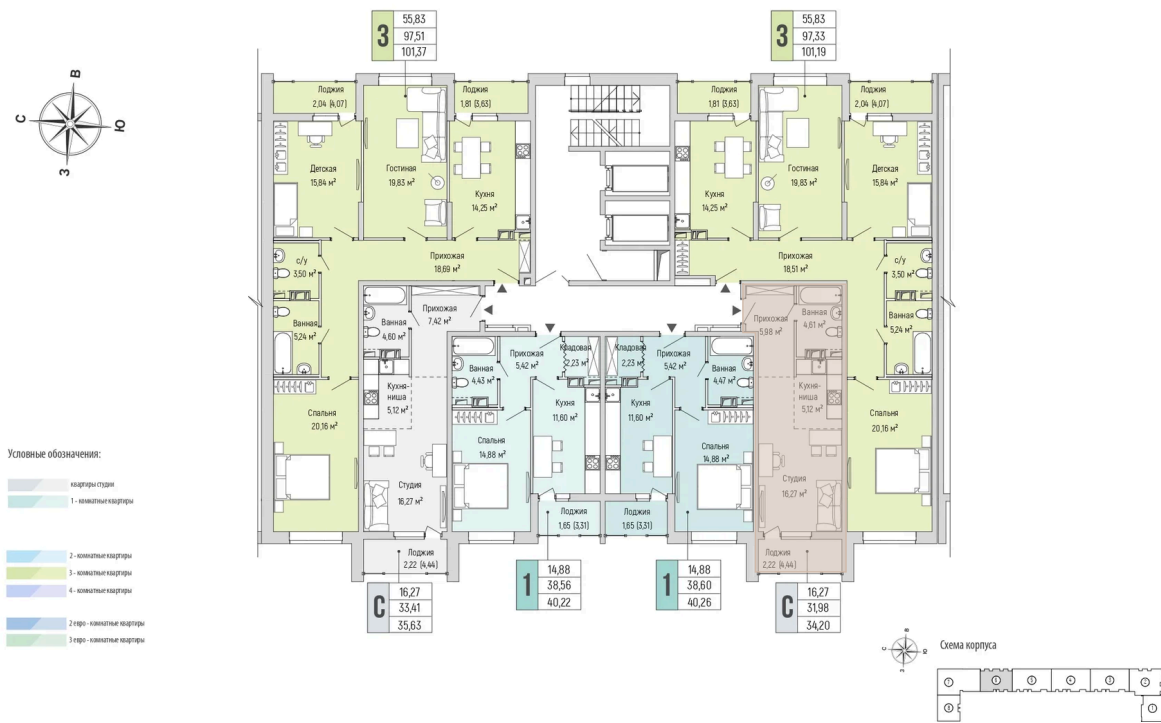

Номер: 358

Студия 34.2 м²

Отсканируйте QR-код и
смотрите на сайте
rigahills.ru

от 11 056 860 руб.

от 11 056 860 руб.

Скидка

Во двор

Корпус	2	Этаж	5
Секция	6	Сдача	4 кв. 2025

18.11.2025 11:08 (Мск)

Не является публичной офертой, цена может быть скорректирована. Информация взята с сайта «rigahills.ru»

На этаже 5

Студия 34.2 м²

КОРПУС 2. ЭТАЖ 3-9.

Планировочные решения. Секция 6.

18.11.2025 11:08 (Мск)

Не является публичной офертой, цена может быть скорректирована. Информация взята с сайта «rigahills.ru»

На генплане 2

Студия 34.2 м²

18.11.2025 11:08 (Мск)

Не является публичной офертой, цена может быть скорректирована. Информация взята с сайта «rigahills.ru»