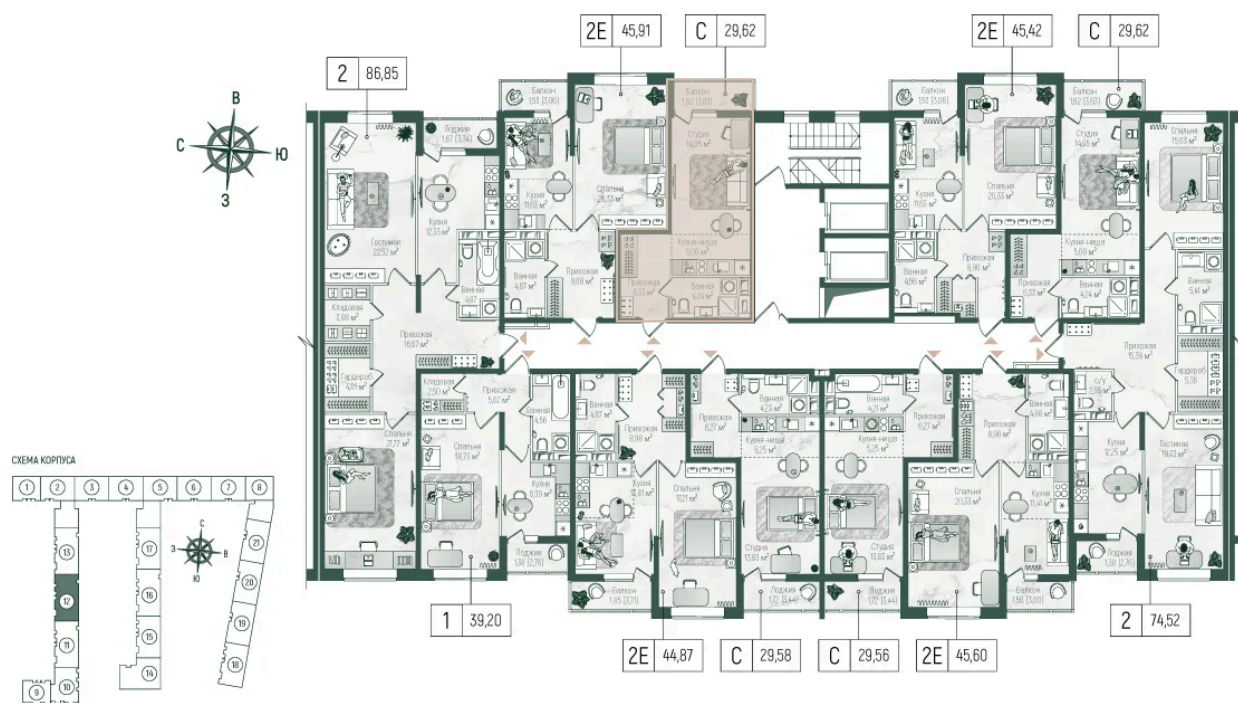

Корпус	1	Этаж	9
Секция	12	Сдача	2 кв. 2027

05.07.2026 03:12 (Мск)

Не является публичной офертой, цена может быть скорректирована.
Информация взята с сайта «rigahills.ru».

На этаже 9

Студия 31.44 м²

Корпус 1. этаж 9.

Планировочные решения. Секция 12.

05.07.2026 03:12 (Мск)

Не является публичной офертой, цена может быть скорректирована.

Информация взята с сайта «rigahills.ru».

На генплане 1

Студия 31.44 м²

05.07.2026 03:12 (Мск)