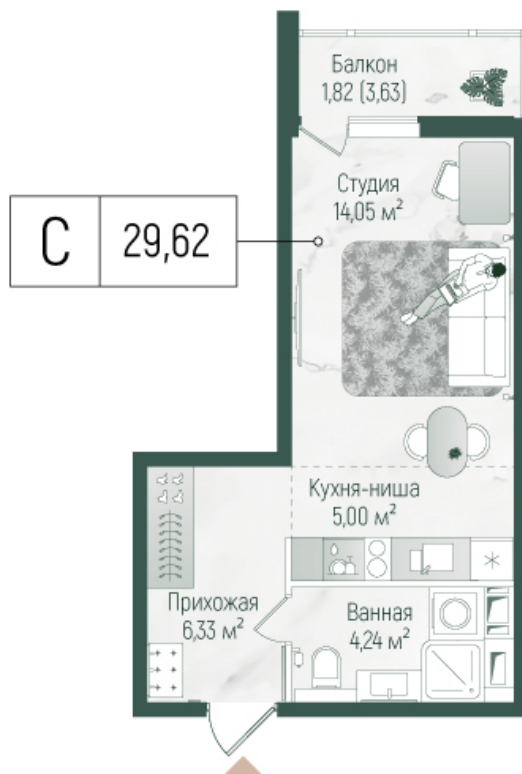

Номер: 610

Студия 31.44 м²

Отсканируйте QR-код и
смотрите на сайте
rigahills.ru

от 10 802 713 руб.

от 9 722 441 руб.

В ипотеку от 20 590 руб.

Скидка

Во двор

Корпус	1	Этаж	9
Секция	12	Сдача	2 кв. 2027

05.07.2026 03:12 (Мск)

Не является публичной офертой, цена может быть скорректирована.
Информация взята с сайта «rigahills.ru».

На этаже 9

Студия 31.44 м²

Корпус 1. этаж 9.

Планировочные решения. Секция 12.

05.07.2026 03:12 (Мск)

Не является публичной офертой, цена может быть скорректирована.

Информация взята с сайта «rigahills.ru».

На генплане 1

Студия 31.44 м²

05.07.2026 03:12 (Мск)