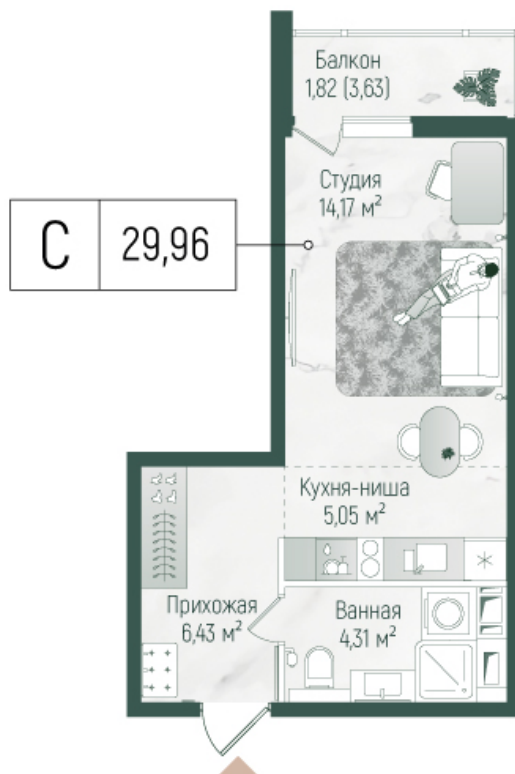

Номер: 244

# Студия 31.78 м<sup>2</sup>

Отсканируйте QR-код и  
смотрите на сайте  
rigahills.ru

~~от 10 481 100 руб.~~

от 8 908 935 руб.

В ипотеку от 18 867 руб.

Скидка

На улицу и двор

Корпус	2	Этаж	9
Секция	4	Сдача	2 кв. 2026

# На этаже 9

Студия 31.78 м<sup>2</sup>