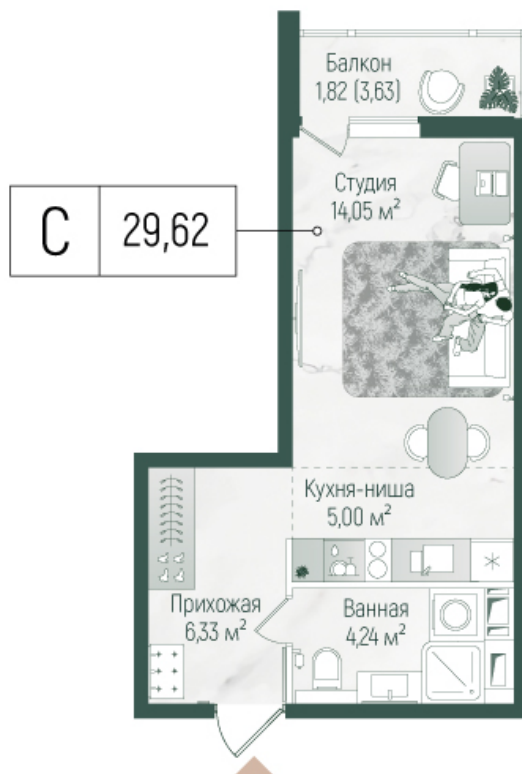

# Студия 31.44 м<sup>2</sup>

Отсканируйте QR-код и  
смотрите на сайте  
rigahills.ru

от 10 802 713 руб.

от 9 722 441 руб.

В ипотеку от 20 590 руб.

Скидка

Во двор

Корпус	1	Этаж	9
Секция	12	Сдача	2 кв. 2027

# На этаже 9

Студия 31.44 м<sup>2</sup>

## Корпус 1. этаж 9.

Планировочные решения. Секция 12.

05.07.2026 03:03 (Мск)

Не является публичной офертой, цена может быть скорректирована.  
Информация взята с сайта «rigahills.ru».

На генплане 1

Студия 31.44 м<sup>2</sup>