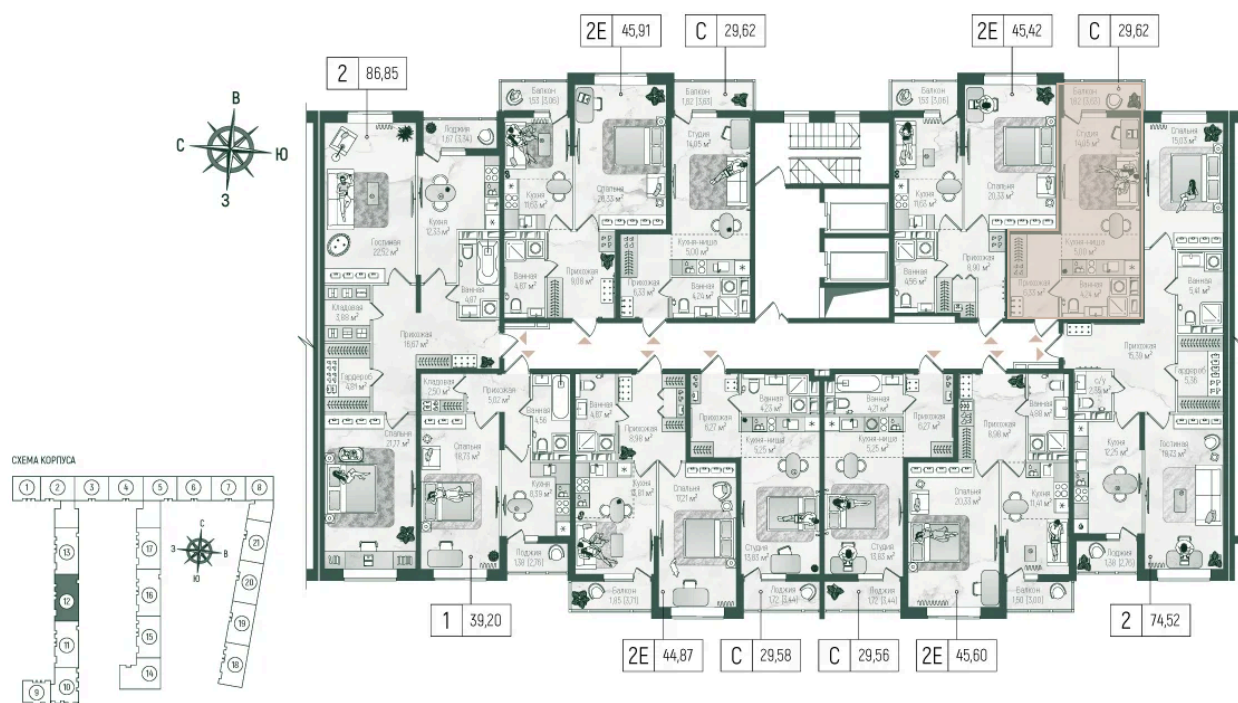

На этаже 9

Студия 31.44 м²

Корпус 1. этаж 9.

Планировочные решения. Секция 12.

05.07.2026 03:03 (Мск)

Не является публичной офертой, цена может быть скорректирована.
Информация взята с сайта «rigahills.ru».