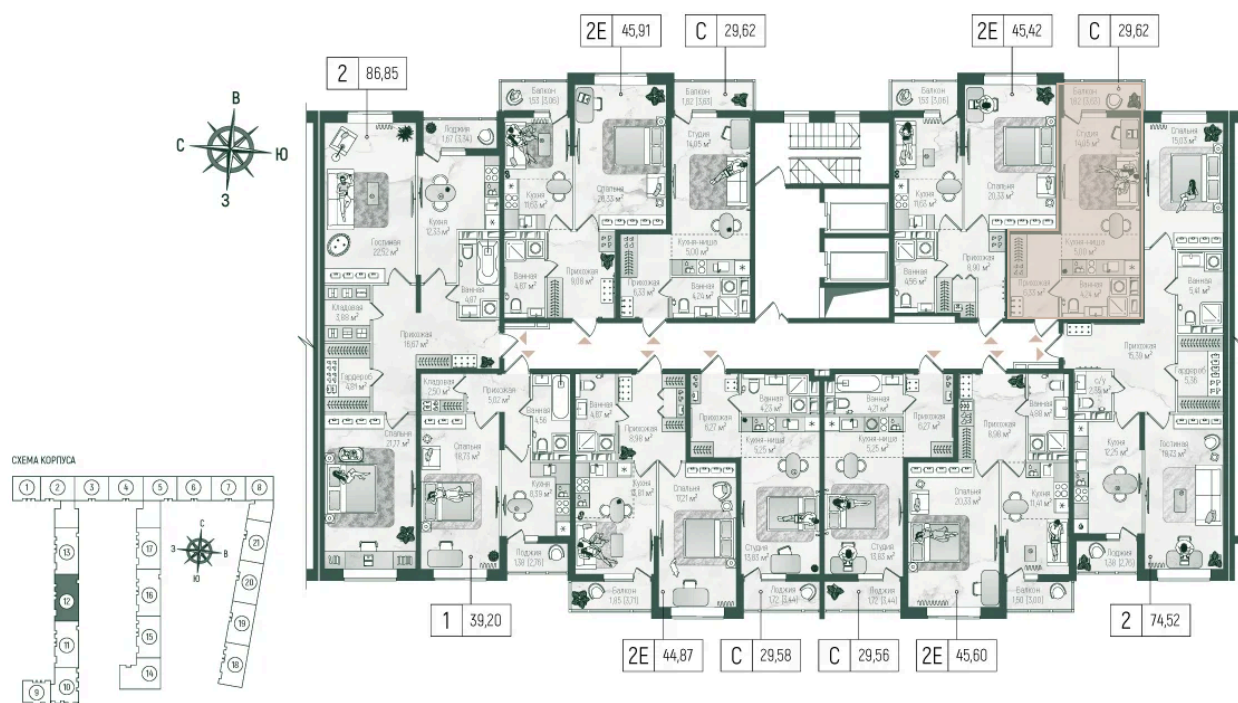

# На этаже 9

Студия 31.44 м<sup>2</sup>

## Корпус 1. этаж 9.

Планировочные решения. Секция 12.

05.07.2026 03:03 (Мск)

Не является публичной офертой, цена может быть скорректирована.  
Информация взята с сайта «rigahills.ru».

На генплане 1

Студия 31.44 м<sup>2</sup>