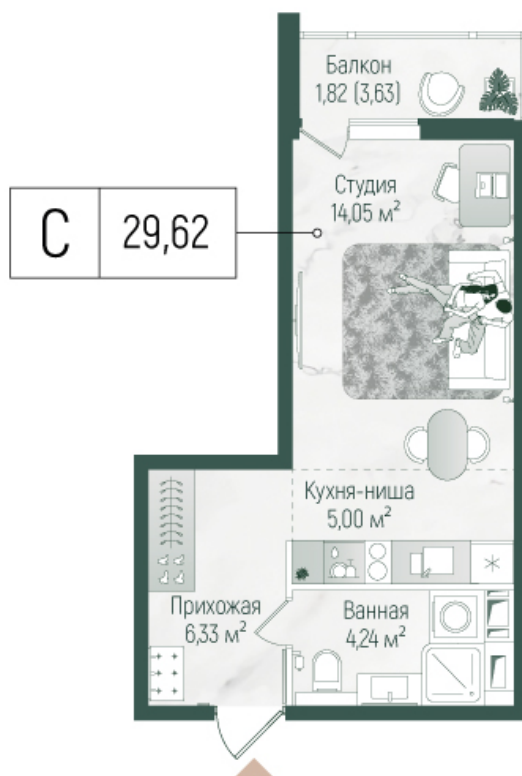

Номер: 612

Студия 31.44 м²

Отсканируйте QR-код и
смотрите на сайте
rigahills.ru

от 10 802 713 руб.

от 9 722 441 руб.

В ипотеку от 20 590 руб.

Скидка

Во двор

Корпус	1	Этаж	9
Секция	12	Сдача	2 кв. 2027

05.07.2026 04:08 (Мск)

Не является публичной офертой, цена может быть скорректирована.
Информация взята с сайта «rigahills.ru».

На этаже 9

Студия 31.44 м²

Корпус 1. этаж 9.

Планировочные решения. Секция 12.

05.07.2026 04:08 (Мск)

Не является публичной офертой, цена может быть скорректирована.
Информация взята с сайта «rigahills.ru».

На генплане 1

Студия 31.44 м²

05.07.2026 04:08 (Мск)