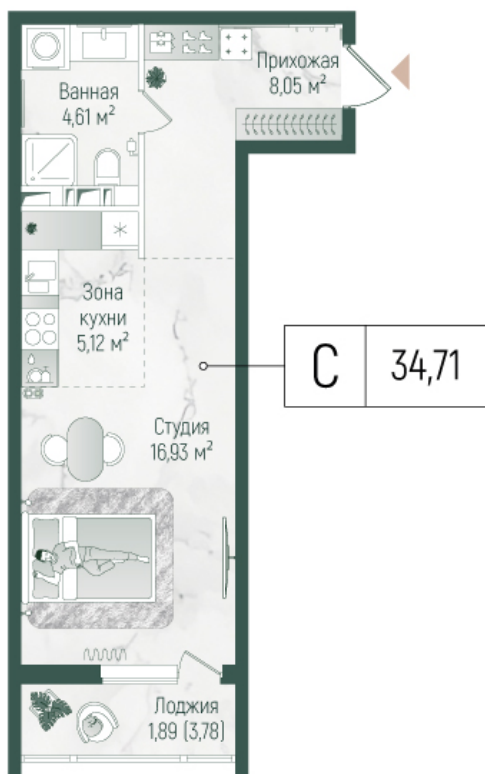

Номер: 176

Студия 36.6 м²

Отсканируйте QR-код и
смотрите на сайте
rigahills.ru

от ~~11 763 300 руб.~~

от 10 057 622 руб.

В ипотеку от 30 090 руб.

Скидка

White Box

Во двор

Корпус	1	Этаж	9
Секция	4	Сдача	4 кв. 2026

16.04.2026 06:02 (Мск)

Не является публичной офертой, цена может быть скорректирована. Информация взята с сайта «rigahills.ru»

На этаже 9

Студия 36.6 м²

КОРПУС 1. ЭТАЖ 2.

Планировочные решения. Секция 3-4.

Условные обозначения:

- квартиры студии
- 1 - комнатная квартира
- 2 - комнатная квартира
- 3 - комнатная квартира
- 4 - комнатная квартира
- 2 ввдс - комнатная квартира
- 2 ввдс - комнатная квартира

Схема корпуса

16.04.2026 06:02 (Мск)

Не является публичной офертой, цена может быть скорректирована. Информация взята с сайта «rigahills.ru»

На генплане 1

Студия 36.6 м²

16.04.2026 06:02 (Мск)

Не является публичной офертой, цена может быть скорректирована. Информация взята с сайта «rigahills.ru»