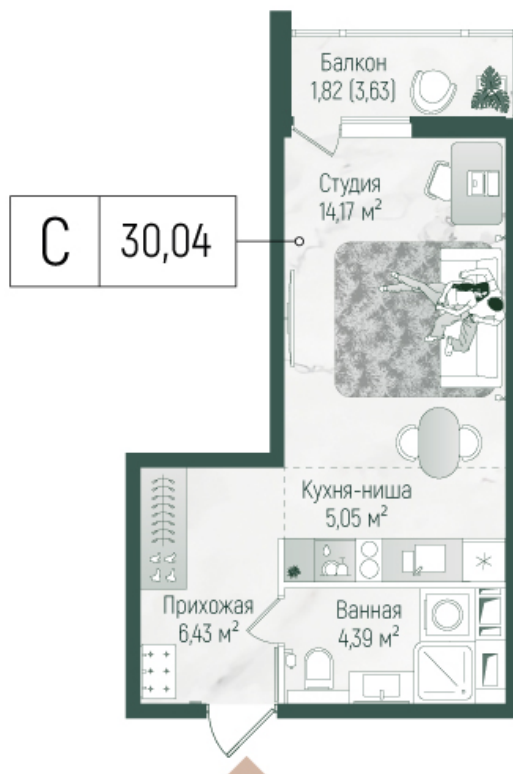

Номер: 322

Студия 31.86 м²

Отсканируйте QR-код и
смотрите на сайте
rigahills.ru

~~от 10 493 300 руб.~~

от 8 971 772 руб.

В ипотеку от 26 842 руб.

Скидка

На улицу и двор

Корпус	2	Этаж	8
Секция	5	Сдача	4 кв. 2025

16.04.2026 07:16 (Мск)

Не является публичной офертой, цена может быть скорректирована. Информация взята с сайта «rigahills.ru»

На этаже 8

Студия 31.86 м²

КОРПУС 2. ЭТАЖ 2-9.

Планировочные решения. Секция 5.

16.04.2026 07:16 (Мск)

Не является публичной офертой, цена может быть скорректирована. Информация взята с сайта «rigahills.ru»

На генплане 2

Студия 31.86 м²

16.04.2026 07:16 (Мск)