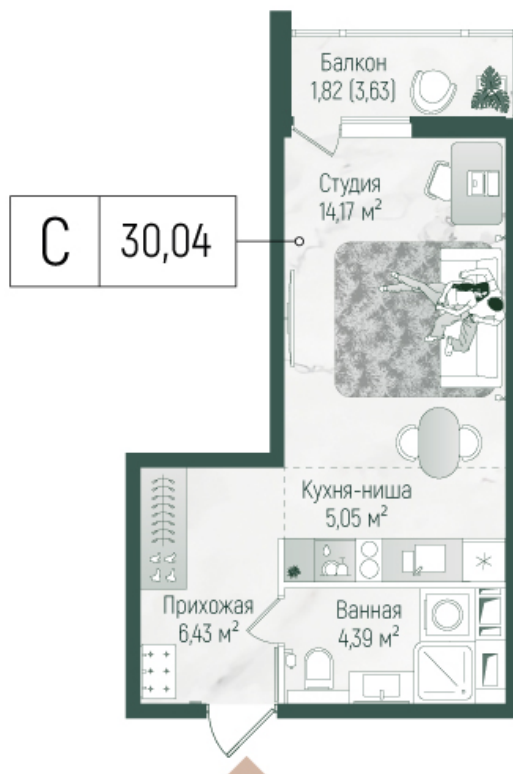

Номер: 322

Студия 31.86 м²

Отсканируйте QR-код и
смотрите на сайте
rigahills.ru

~~от 12 146 771 руб.~~

от 10 324 756 руб.

В ипотеку от 21 865 руб.

Скидка

На улицу и двор

Корпус	2	Этаж	8
Секция	5	Сдача	Сдан

06.07.2026 05:34 (Мск)

Не является публичной офертой, цена может быть скорректирована.
Информация взята с сайта «rigahills.ru».

На этаже 8

Студия 31.86 м²

Корпус 2. этаж 8.

Планировочные решения. Секция 5.

06.07.2026 05:34 (Мск)

Не является публичной офертой, цена может быть скорректирована.
Информация взята с сайта «rigahills.ru».

На генплане 2

Студия 31.86 м²

06.07.2026 05:34 (Мск)