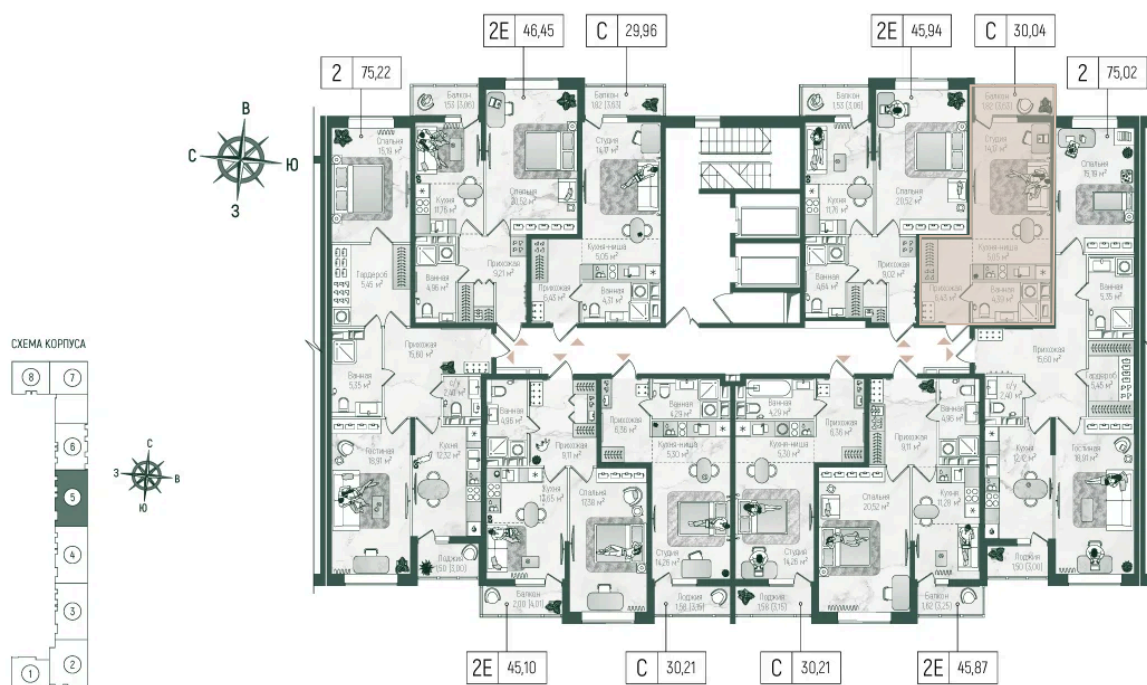

Корпус	2	Этаж	8
Секция	5	Сдача	Сдан

06.07.2026 05:34 (Мск)

Не является публичной офертой, цена может быть скорректирована.
Информация взята с сайта «rigahills.ru».

На этаже 8

Студия 31.86 м²

Корпус 2. этаж 8.

Планировочные решения. Секция 5.

06.07.2026 05:34 (Мск)

Не является публичной офертой, цена может быть скорректирована.
Информация взята с сайта «rigahills.ru».

На генплане 2

Студия 31.86 м²

06.07.2026 05:34 (Мск)