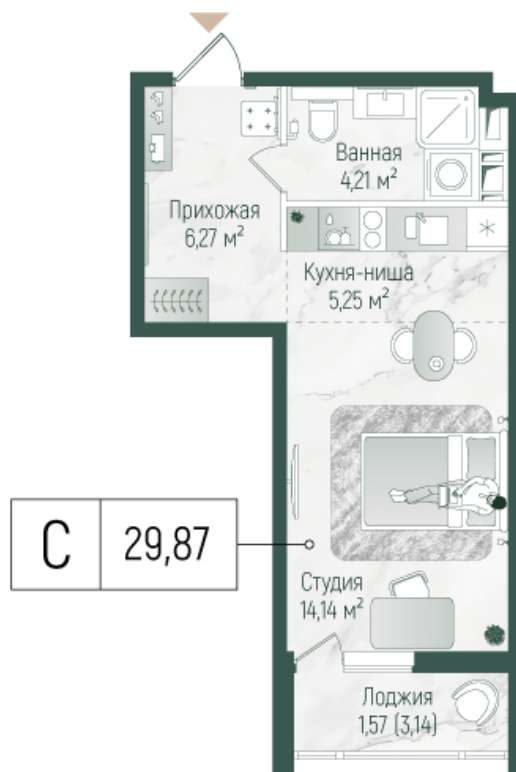

Номер: 821

# Студия 31.44 м<sup>2</sup>

Отсканируйте QR-код и  
смотрите на сайте  
rigahills.ru

от 9 330 700 руб.

от 7 977 749 руб.

В ипотеку от 23 868 руб.

Скидка

Во двор

Корпус	1	Этаж	6
Секция	15	Сдача	4 кв. 2026

# На этаже 6

Студия 31.44 м<sup>2</sup>