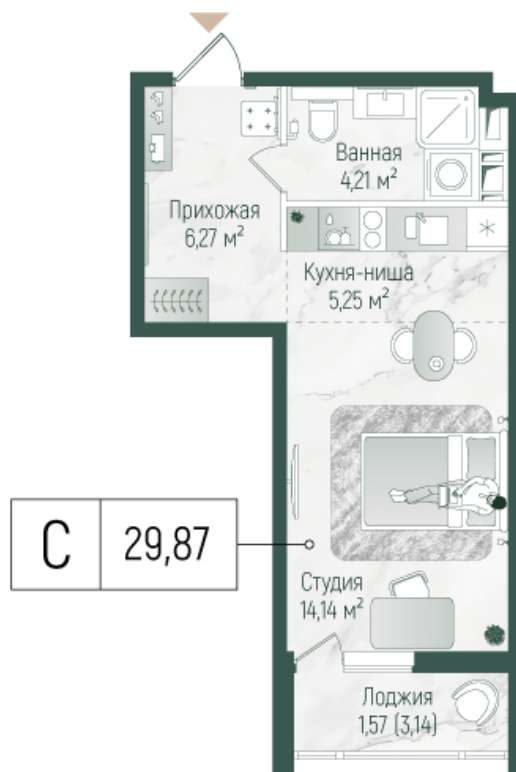

Номер: 821

Студия 31.44 м²

Отсканируйте QR-код и
смотрите на сайте
rigahills.ru

от 9 330 700 руб.

от 7 977 749 руб.

В ипотеку от 23 868 руб.

Скидка

Во двор

Корпус	1	Этаж	6
Секция	15	Сдача	4 кв. 2026

16.04.2026 03:01 (Мск)

Не является публичной офертой, цена может быть скорректирована. Информация взята с сайта «rigahills.ru»

На этаже 6

Студия 31.44 м²

КОРПУС 1. ЭТАЖ 3-9.

Планировочные решения. Секция 15.

Условные обозначения:

- квартиры студии
- 1 - комнатные квартиры
- 2 - комнатные квартиры
- 3 - комнатные квартиры
- 4 - комнатные квартиры
- 2 евро - комнатные квартиры
- 3 евро - комнатные квартиры
- 4 евро - комнатные квартиры

Схема корпуса

16.04.2026 03:01 (Мск)

Не является публичной офертой, цена может быть скорректирована. Информация взята с сайта «rigahills.ru»

На генплане 1

Студия 31.44 м²

16.04.2026 03:01 (Мск)

Не является публичной офертой, цена может быть скорректирована. Информация взята с сайта «rigahills.ru»