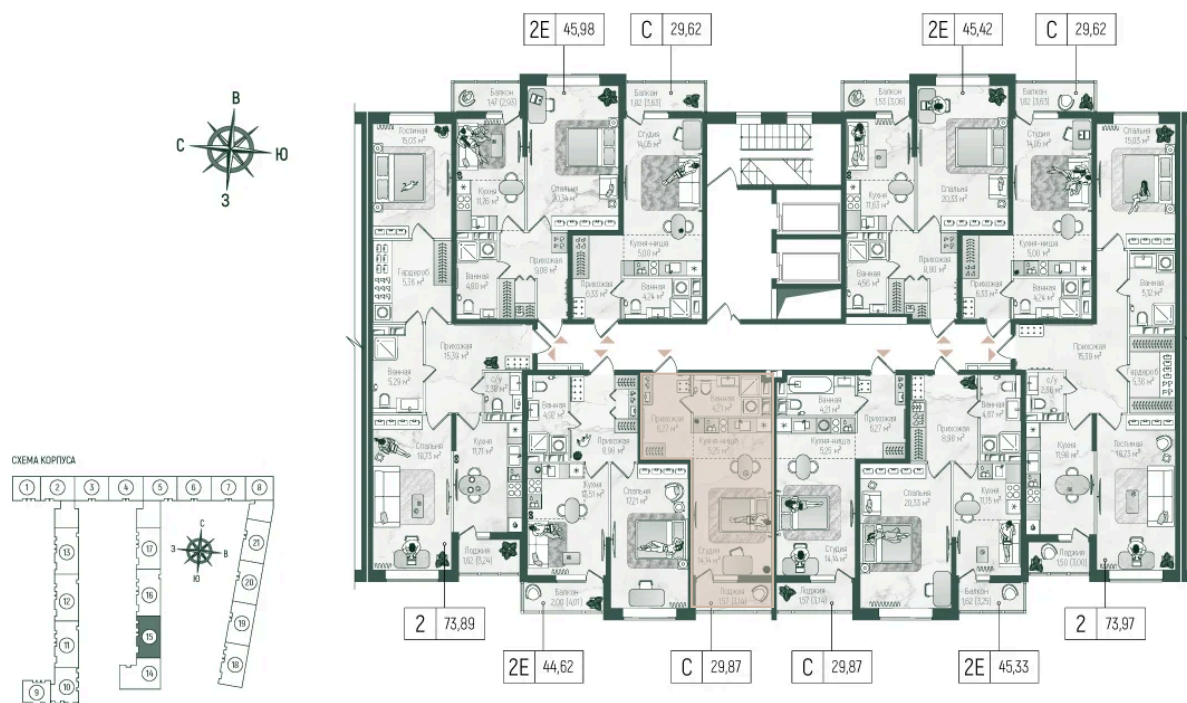

# На этаже 6

Студия 31.44 м<sup>2</sup>

## Корпус 1. этаж 6.

Планировочные решения. Секция 15.

05.07.2026 03:17 (Мск)

Не является публичной офертой, цена может быть скорректирована.  
Информация взята с сайта «rigahills.ru».

На генплане 1

Студия 31.44 м<sup>2</sup>