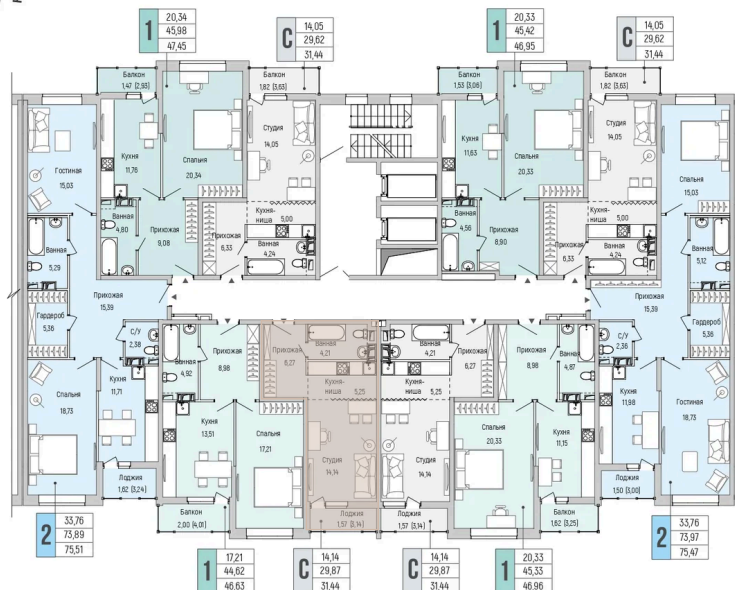

Корпус	1	Этаж	6
Секция	15	Сдача	4 кв. 2026

16.04.2026 03:01 (Мск)

Не является публичной офертой, цена может быть скорректирована. Информация взята с сайта «rigahills.ru»

На этаже 6

Студия 31.44 м²

КОРПУС 1. ЭТАЖ 3-9.

Планировочные решения. Секция 15.

Условные обозначения:

- квартиры студии
- 1 - комнатные квартиры
- 2 - комнатные квартиры
- 3 - комнатные квартиры
- 4 - комнатные квартиры
- 2 евро - комнатные квартиры
- 3 евро - комнатные квартиры
- 4 евро - комнатные квартиры

Схема корпуса

16.04.2026 03:01 (Мск)

Не является публичной офертой, цена может быть скорректирована. Информация взята с сайта «rigahills.ru»

На генплане 1

Студия 31.44 м²

16.04.2026 03:01 (Мск)

Не является публичной офертой, цена может быть скорректирована. Информация взята с сайта «rigahills.ru»