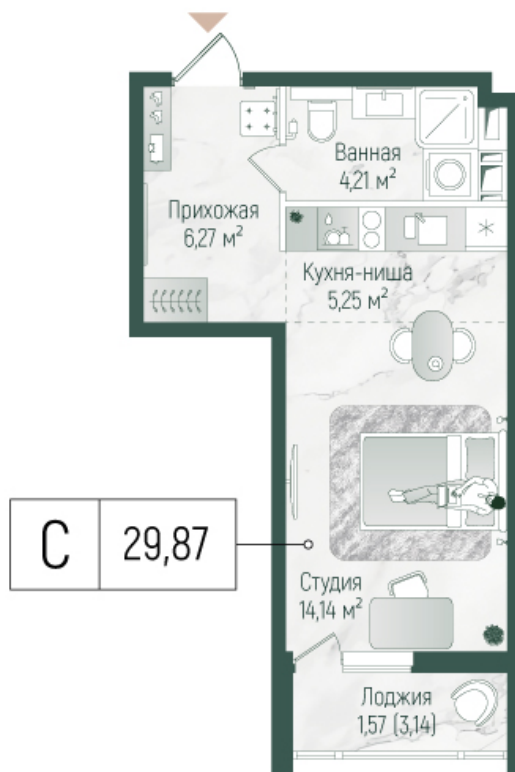

Номер: 821

# Студия 31.44 м<sup>2</sup>

Отсканируйте QR-код и  
смотрите на сайте  
rigahills.ru

~~от 10 642 279 руб.~~

от 9 578 051 руб.

В ипотеку от 20 284 руб.

Скидка

Во двор

Корпус	1	Этаж	6
Секция	15	Сдача	2 кв. 2027

# На этаже 6

Студия 31.44 м<sup>2</sup>