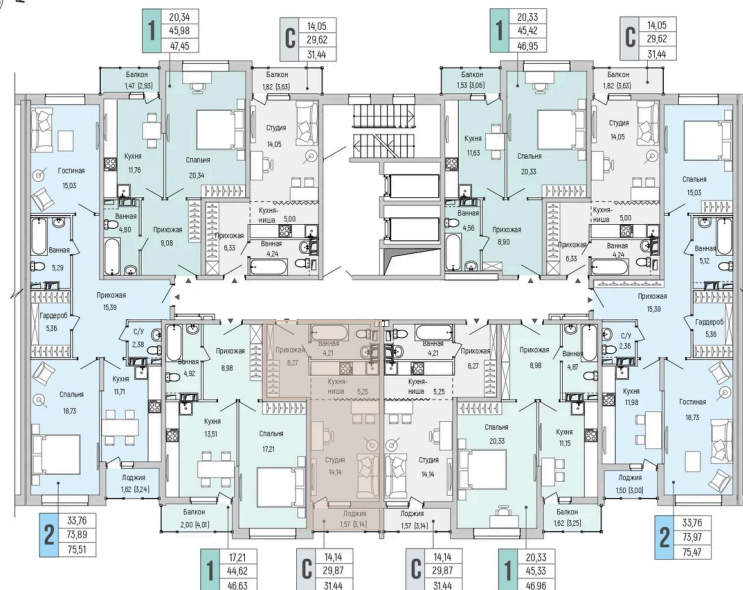

## КОРПУС 1. ЭТАЖ 3-9.

Планировочные решения. Секция 15.

Условные обозначения:

- квартиры студии
- 1 - комнатные квартиры
- 2 - комнатные квартиры
- 3 - комнатные квартиры
- 4 - комнатные квартиры
- 2 евро - комнатные квартиры
- 3 евро - комнатные квартиры
- 4 евро - комнатные квартиры

Схема корпуса

16.04.2026 01:58 (Мск)

Не является публичной офертой, цена может быть скорректирована. Информация взята с сайта «rigahills.ru»

На генплане 1

Студия 31.44 м<sup>2</sup>

16.04.2026 01:58 (Мск)

Не является публичной офертой, цена может быть скорректирована. Информация взята с сайта «rigahills.ru»