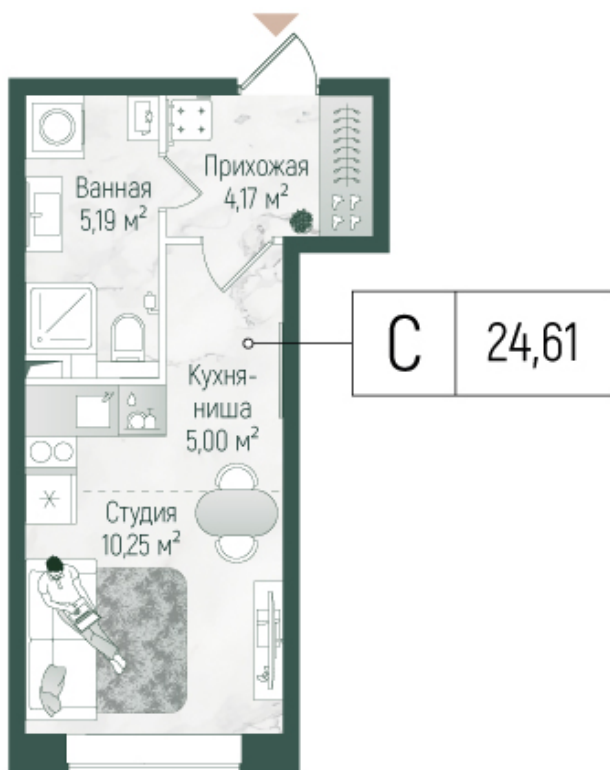

Номер: 434

Студия 24.61 м²

Отсканируйте QR-код и
смотрите на сайте
rigahills.ru

~~от 8 498 220 руб.~~

от 7 648 398 руб.

В ипотеку от 16 197 руб.

Скидка

На улицу и двор

Корпус	1	Этаж	1
Секция	11	Сдача	2 кв. 2027

06.07.2026 15:28 (Мск)

Не является публичной офертой, цена может быть скорректирована.
Информация взята с сайта «rigahills.ru».

На этаже 1

Студия 24.61 м²

Корпус 1. этаж 1.

Планировочные решения. Секция 11.

06.07.2026 15:28 (Мск)

Не является публичной офертой, цена может быть скорректирована.
Информация взята с сайта «rigahills.ru».

На генплане 1

Студия 24.61 м²

06.07.2026 15:28 (Мск)