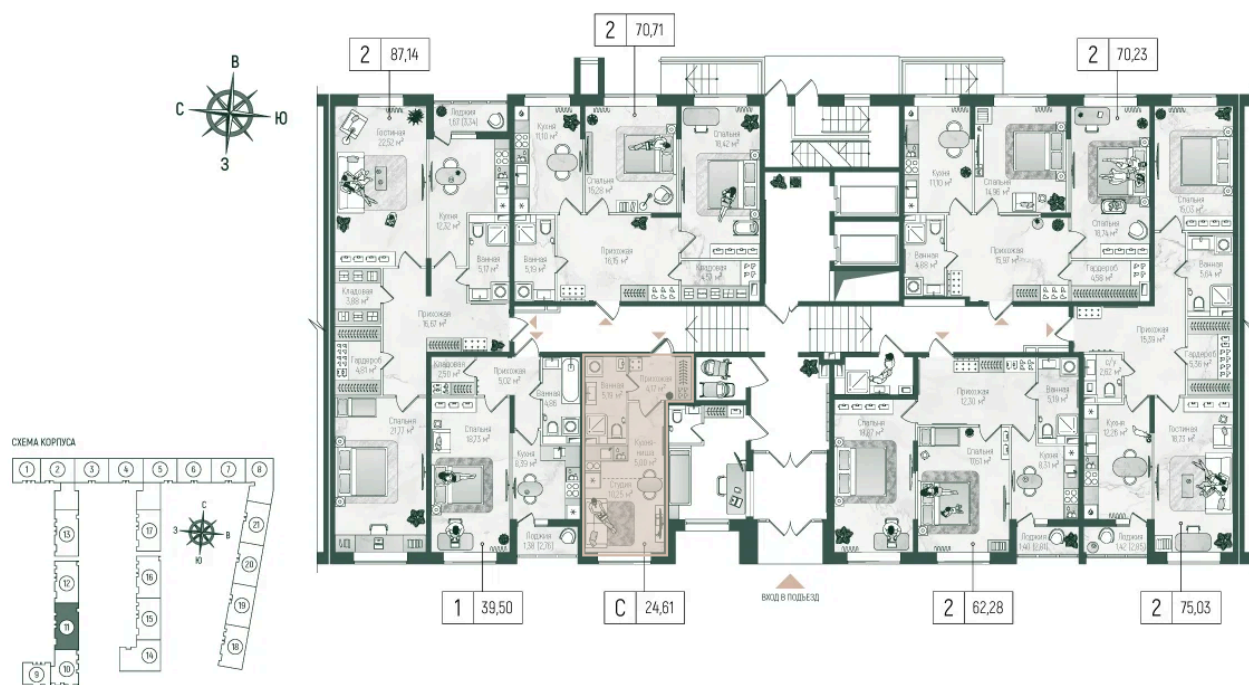

Корпус	1	Этаж	1
Секция	11	Сдача	2 кв. 2027

06.07.2026 15:28 (Мск)

Не является публичной офертой, цена может быть скорректирована.
Информация взята с сайта «rigahills.ru».

На этаже 1

Студия 24.61 м²

Корпус 1. этаж 1.

Планировочные решения. Секция 11.

06.07.2026 15:28 (Мск)

Не является публичной офертой, цена может быть скорректирована.
Информация взята с сайта «rigahills.ru».

На генплане 1

Студия 24.61 м²

06.07.2026 15:28 (Мск)