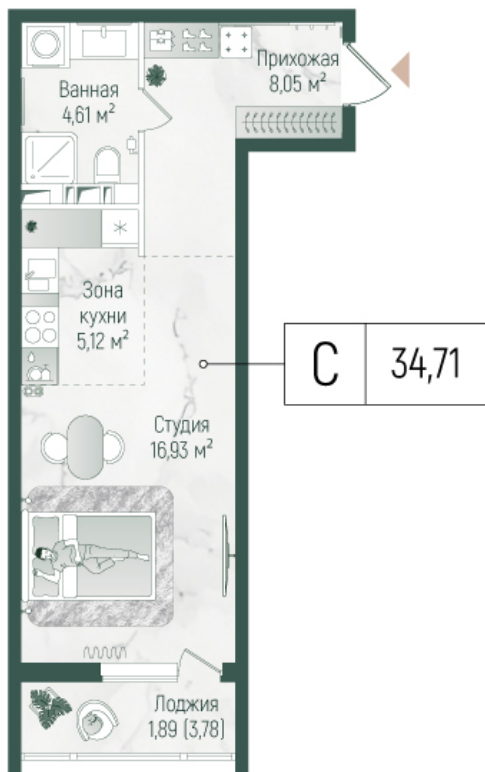

Номер: 158

Студия 36.6 м²

Отсканируйте QR-код и
смотрите на сайте
rigahills.ru

~~от 11 551 500 руб.~~

от 9 876 533 руб.

В ипотеку от 29 549 руб.

Скидка

White Box

Во двор

Корпус	1	Этаж	6
Секция	4	Сдача	4 кв. 2026

20.04.2026 15:23 (Мск)

Не является публичной офертой, цена может быть скорректирована. Информация взята с сайта «rigahills.ru»

На этаже 6

Студия 36.6 м²

КОРПУС 1. ЭТАЖ 2.

Планировочные решения. Секция 3-4.

Условные обозначения:

- 1 - комбинированные студии
- 2 - комбинированные квартиры
- 3 - комбинированные квартиры
- 4 - комбинированные квартиры
- 5 - евро - комбинированные квартиры
- 6 - евро - комбинированные квартиры

Схема корпуса

20.04.2026 15:23 (Мск)

Не является публичной офертой, цена может быть скорректирована. Информация взята с сайта «rigahills.ru»

На генплане 1

Студия 36.6 м²

20.04.2026 15:23 (Мск)

Не является публичной офертой, цена может быть скорректирована. Информация взята с сайта «rigahills.ru»