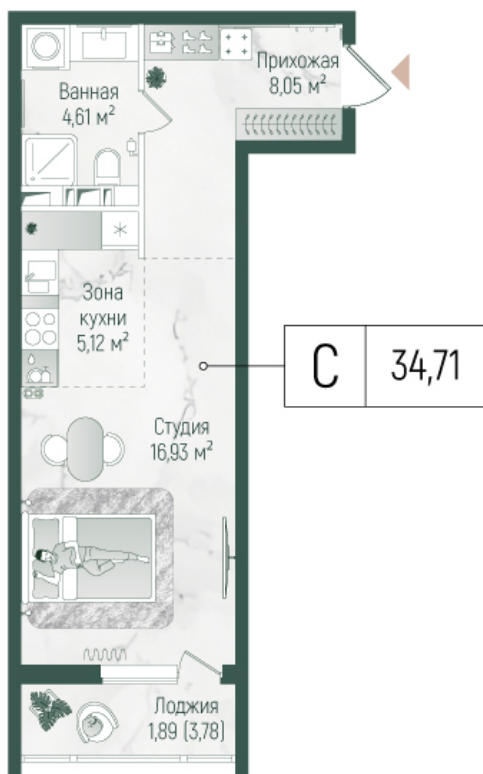

# Студия 36.6 м<sup>2</sup>

Отсканируйте QR-код и  
смотрите на сайте  
rigahills.ru

~~от 11 551 500 руб.~~

от 9 876 533 руб.

В ипотеку от 29 549 руб.

Скидка

White Box

Во двор

# На этаже 6

Студия 36.6 м<sup>2</sup>