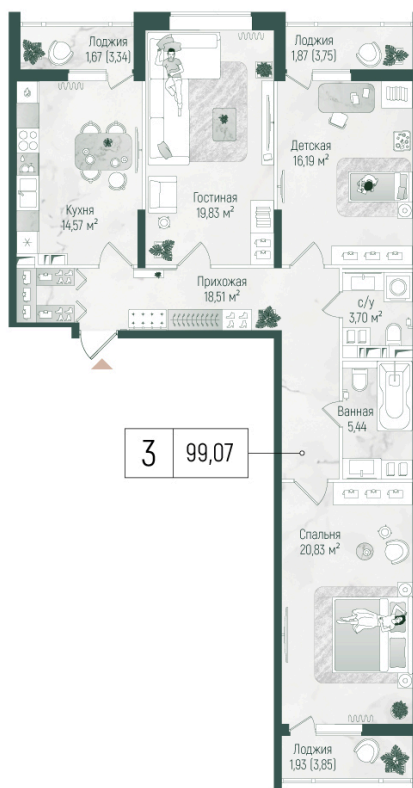

Номер: 310

3 комнатная 104.55 м²

Отсканируйте QR-код и
смотрите на сайте
rigahills.ru

~~от 28 471 000 руб.~~

от 24 342 705 руб.

В ипотеку от 72 828 руб.

Скидка

White Box

На улицу и двор

| | | | |
|--------|---|-------|------------|
| Корпус | 1 | Этаж | 8 |
| Секция | 7 | Сдача | 4 кв. 2026 |

20.04.2026 15:24 (Мск)

Не является публичной офертой, цена может быть скорректирована. Информация взята с сайта «rigahills.ru»

На этаже 8

3 комнатная 104.55 м²

КОРПУС 1. ЭТАЖ 3-9.

Планировочные решения. Секция 6-7.

Условные обозначения:

- квартиры студии
- 1-комнатные квартиры
- 2-комнатные квартиры
- 3-комнатные квартиры
- 4-комнатные квартиры
- 2 евро-комнатные квартиры
- 3 евро-комнатные квартиры
- 4 евро-комнатные квартиры

Схема корпуса

20.04.2026 15:24 (Мск)

Не является публичной офертой, цена может быть скорректирована. Информация взята с сайта «rigahills.ru»

На генплане 1

3 комнатная 104.55 м²

20.04.2026 15:24 (Мск)

Не является публичной офертой, цена может быть скорректирована. Информация взята с сайта «rigahills.ru»