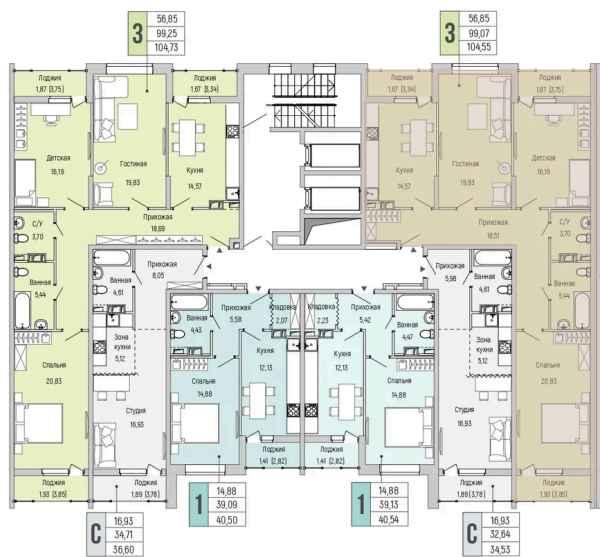

На этаже 8

3 комнатная 104.55 м²

КОРПУС 1. ЭТАЖ 3-9.

Планировочные решения. Секция 6-7.

Условные обозначения:

20.04.2026 15:24 (Мск)

Не является публичной офертой, цена может быть скорректирована. Информация взята с сайта «rigahills.ru»