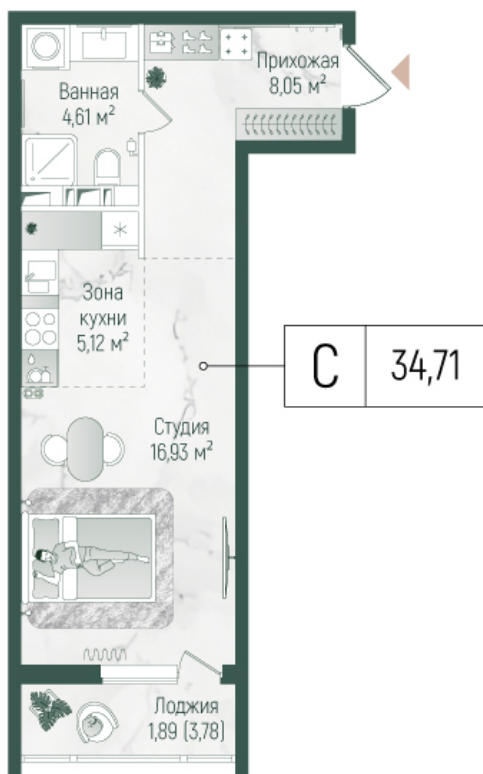

Номер: 146

# Студия 36.6 м<sup>2</sup>

Отсканируйте QR-код и  
смотрите на сайте  
rigahills.ru

от 11 328 400 руб.

от 9 685 782 руб.

В ипотеку от 28 978 руб.

Скидка

White Box

Во двор

# На этаже 4

Студия 36.6 м<sup>2</sup>