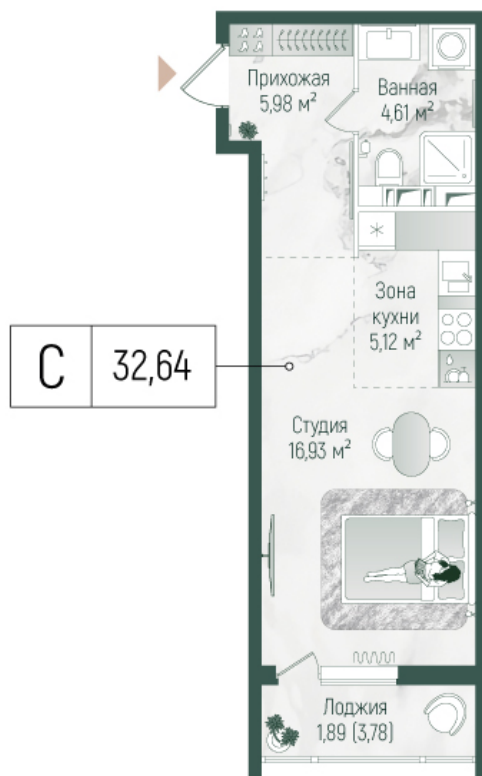

Номер: 125

Студия 34.53 м²

Отсканируйте QR-код и
смотрите на сайте
rigahills.ru

~~от 11 551 500 руб.~~

от 9 876 533 руб.

В ипотеку от 29 549 руб.

Скидка

White Box

Во двор

Корпус	1	Этаж	9
Секция	3	Сдача	4 кв. 2026

16.04.2026 08:38 (Мск)

Не является публичной офертой, цена может быть скорректирована. Информация взята с сайта «rigahills.ru»

На этаже 9

Студия 34.53 м²

КОРПУС 1. ЭТАЖ 3-9.

Планировочные решения. Секция 3-4.

Условные обозначения:

-  квартиры студии
-  1 - конюшня квартиры
-  2 - конюшня квартиры
-  3 - конюшня квартиры
-  4 - конюшня квартиры
-  2 евро - конюшня квартиры
-  3 евро - конюшня квартиры
-  4 евро - конюшня квартиры

Схема корпуса

16.04.2026 08:38 (Мск)

Не является публичной офертой, цена может быть скорректирована. Информация взята с сайта «rigahills.ru»

На генплане 1

Студия 34.53 м²

16.04.2026 08:38 (Мск)

Не является публичной офертой, цена может быть скорректирована. Информация взята с сайта «rigahills.ru»