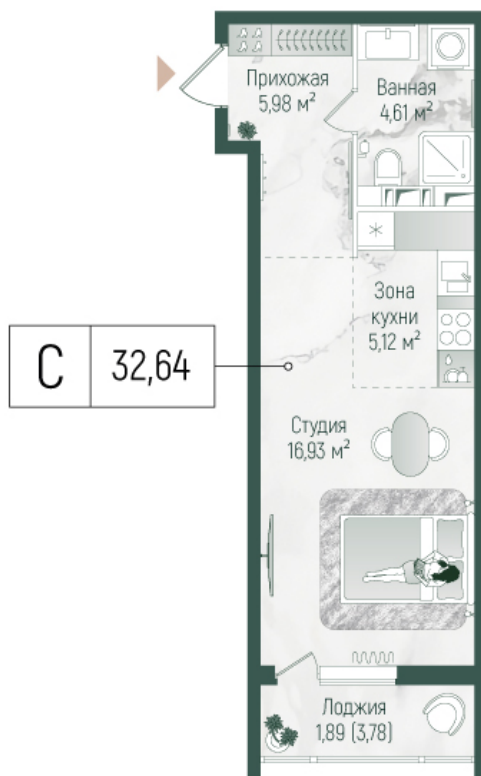

Номер: 125

Студия 34.53 м²

Отсканируйте QR-код и
смотрите на сайте
rigahills.ru

~~от 12 129 075 руб.~~

от 10 916 168 руб.

В ипотеку от 23 118 руб.

Скидка

White Box

Во двор

Корпус	1	Этаж	9
Секция	3	Сдача	2 кв. 2027

31.05.2026 12:15 (Мск)

Не является публичной офертой, цена может быть скорректирована.
Информация взята с сайта «rigahills.ru».

На этаже 9

Студия 34.53 м²

КОРПУС 1. ЭТАЖ 3-9.

Планировочные решения. Секция 3-4.

Условные обозначения:

-  квартиры студии
-  1 - конюшня квартиры
-  2 - конюшня квартиры
-  3 - конюшня квартиры
-  4 - конюшня квартиры
-  2 евро - конюшня квартиры
-  3 евро - конюшня квартиры
-  4 евро - конюшня квартиры