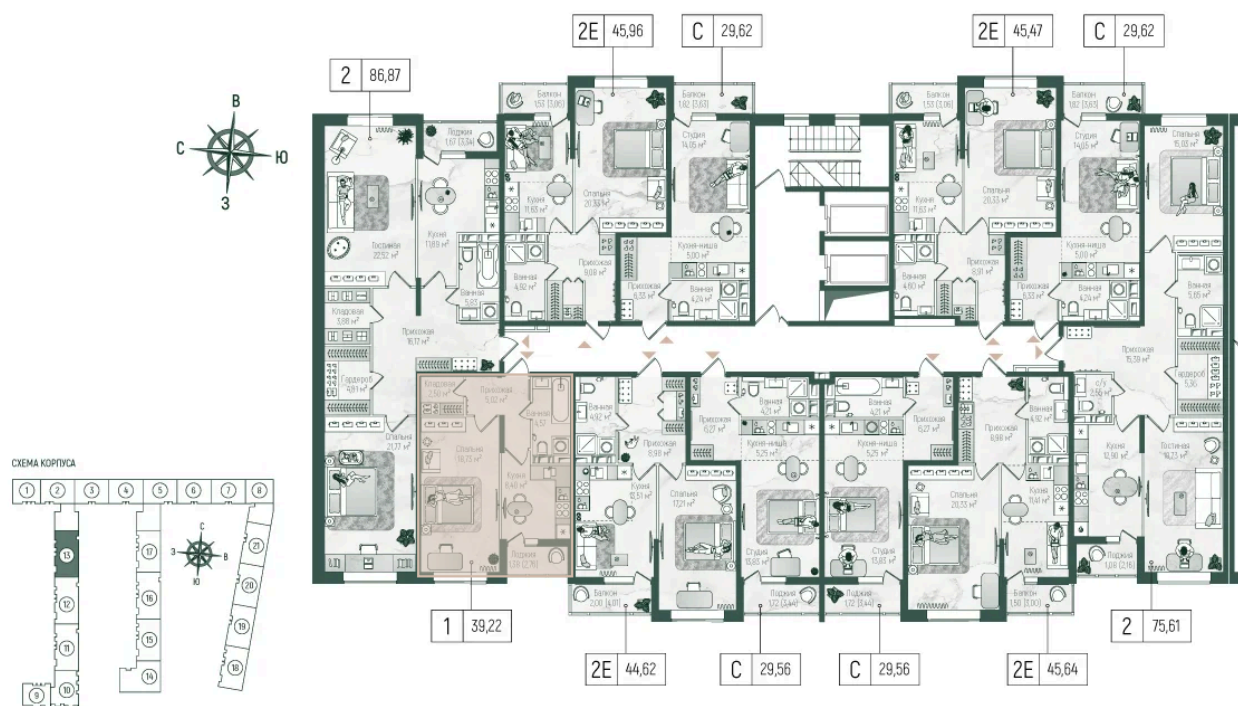

# На этаже 2

1 комнатная 40.6 м<sup>2</sup>

## Корпус 1. этаж 2.

Планировочные решения. Секция 13.

07.07.2026 17:31 (Мск)

Не является публичной офертой, цена может быть скорректирована.  
Информация взята с сайта «rigahills.ru».

На генплане 1

1 комнатная 40.6 м<sup>2</sup>