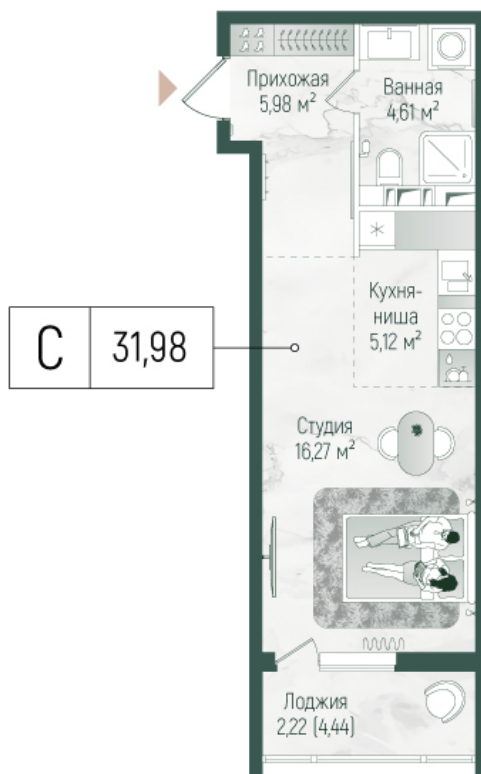

Номер: 352

Студия 34.2 м²

Отсканируйте QR-код и
смотрите на сайте
rigahills.ru

Цена по запросу

Во двор

Корпус	2	Этаж	4
Секция	6	Сдача	4 кв. 2025

16.04.2026 04:35 (Мск)

Не является публичной офертой, цена может быть скорректирована. Информация взята с сайта «rigahills.ru»

На этаже 4

Студия 34.2 м²

КОРПУС 2. ЭТАЖ 3-9.

Планировочные решения. Секция 6.

16.04.2026 04:35 (Мск)

Не является публичной офертой, цена может быть скорректирована. Информация взята с сайта «rigahills.ru»

На генплане 2

Студия 34.2 м²

16.04.2026 04:35 (Мск)

Не является публичной офертой, цена может быть скорректирована. Информация взята с сайта «rigahills.ru»