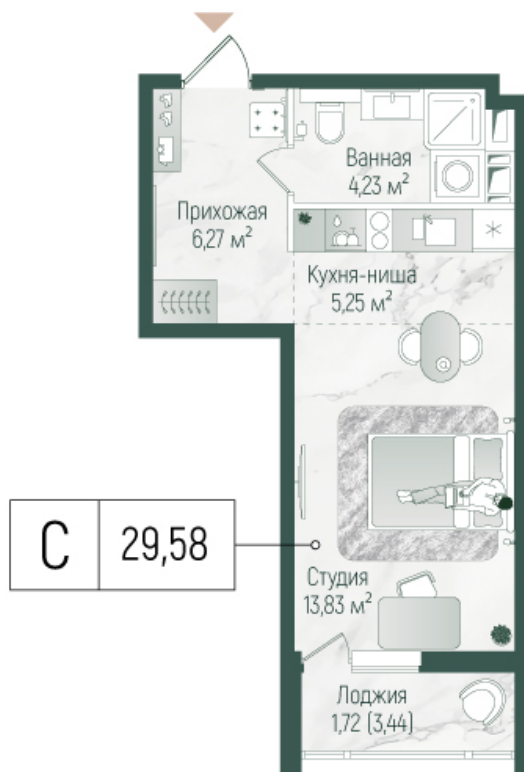

Номер: 616

Студия 31.3 м²

Отсканируйте QR-код и
смотрите на сайте
rigahills.ru

~~от 9 459 800 руб.~~

от 8 088 129 руб.

В ипотеку от 24 198 руб.

Скидка

На улицу и двор

Корпус	1	Этаж	9
Секция	12	Сдача	4 кв. 2026

16.04.2026 04:38 (Мск)

Не является публичной офертой, цена может быть скорректирована. Информация взята с сайта «rigahills.ru»

На этаже 9

Студия 31.3 м²

КОРПУС 1. ЭТАЖ 3-9.

Планировочные решения. Секция 11-12.

Условные обозначения:

- квартира-студия
- 1-комнатная квартира
- 2-комнатная квартира
- 3-комнатная квартира
- 4-комнатная квартира
- 2-вход - 1-комнатная квартира
- 2-вход - 2-комнатная квартира
- 2-вход - 3-комнатная квартира

Схема корпуса

16.04.2026 04:38 (Мск)

Не является публичной офертой, цена может быть скорректирована. Информация взята с сайта «rigahills.ru»

На генплане 1

Студия 31.3 м²

16.04.2026 04:38 (Мск)

Не является публичной офертой, цена может быть скорректирована. Информация взята с сайта «rigahills.ru»