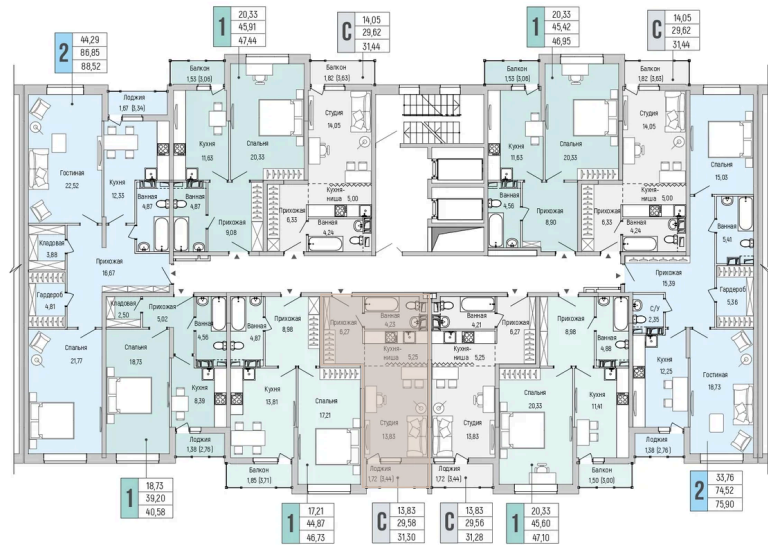

На этаже 9

Студия 31.3 м²

КОРПУС 1. ЭТАЖ 3-9.

Планировочные решения. Секция 11-12.

Условные обозначения:

16.04.2026 04:38 (Мск)

Не является публичной офертой, цена может быть скорректирована. Информация взята с сайта «rigahills.ru»