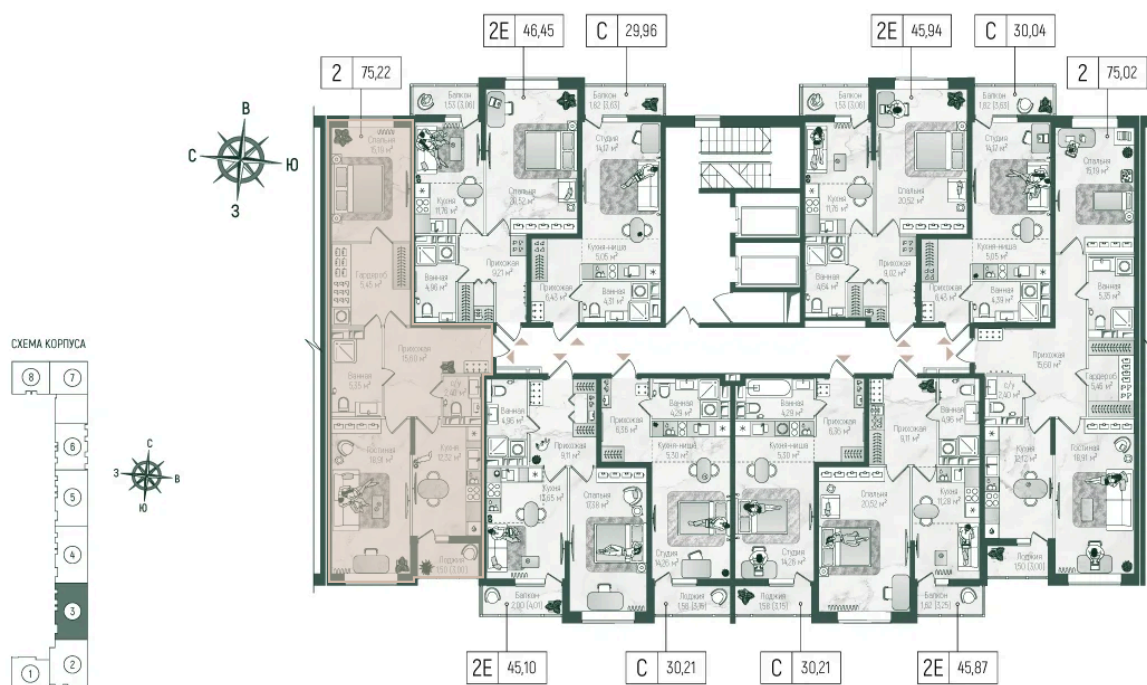

Кухня-гостиная

Корпус	2	Этаж	2
Секция	3	Сдача	Сдан

06.07.2026 15:28 (Мск)

Не является публичной офертой, цена может быть скорректирована.  
Информация взята с сайта «rigahills.ru».

# На этаже 2

2 комнатная 76.72 м<sup>2</sup>

## Корпус 2. этаж 2.

Планировочные решения. Секция 3.

06.07.2026 15:28 (Мск)

Не является публичной офертой, цена может быть скорректирована.  
Информация взята с сайта «rigahills.ru».

На генплане 2

2 комнатная 76.72 м<sup>2</sup>