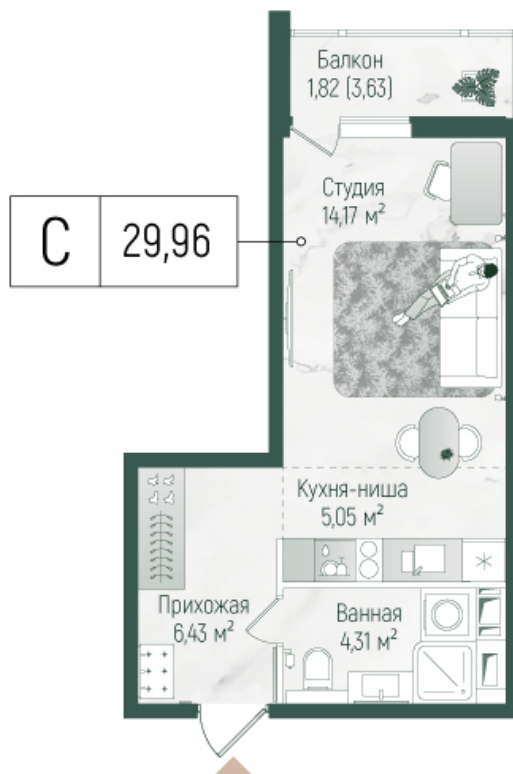

Номер: 320

# Студия 31.78 м<sup>2</sup>

Отсканируйте QR-код и  
смотрите на сайте  
rigahills.ru

~~от 10 481 100 руб.~~

от 8 961 341 руб.

В ипотеку от 26 811 руб.

Скидка

На улицу и двор

Корпус	2	Этаж	8
Секция	5	Сдача	4 кв. 2025

# На этаже 8

Студия 31.78 м<sup>2</sup>