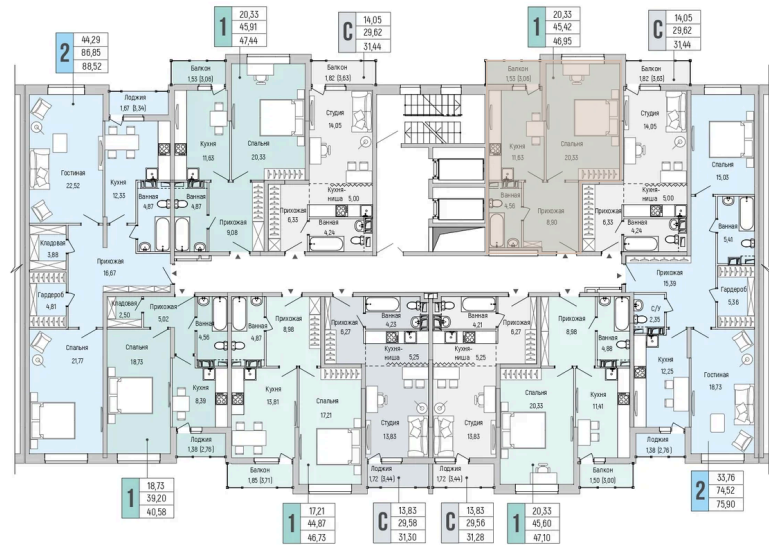

На этаже 8

1 комнатная 46.95 м²

КОРПУС 1. ЭТАЖ 3-9.

Планировочные решения. Секция 11-12.

Условные обозначения:

12.06.2026 06:27 (Мск)

Не является публичной офертой, цена может быть скорректирована.

Информация взята с сайта «rigahills.ru».