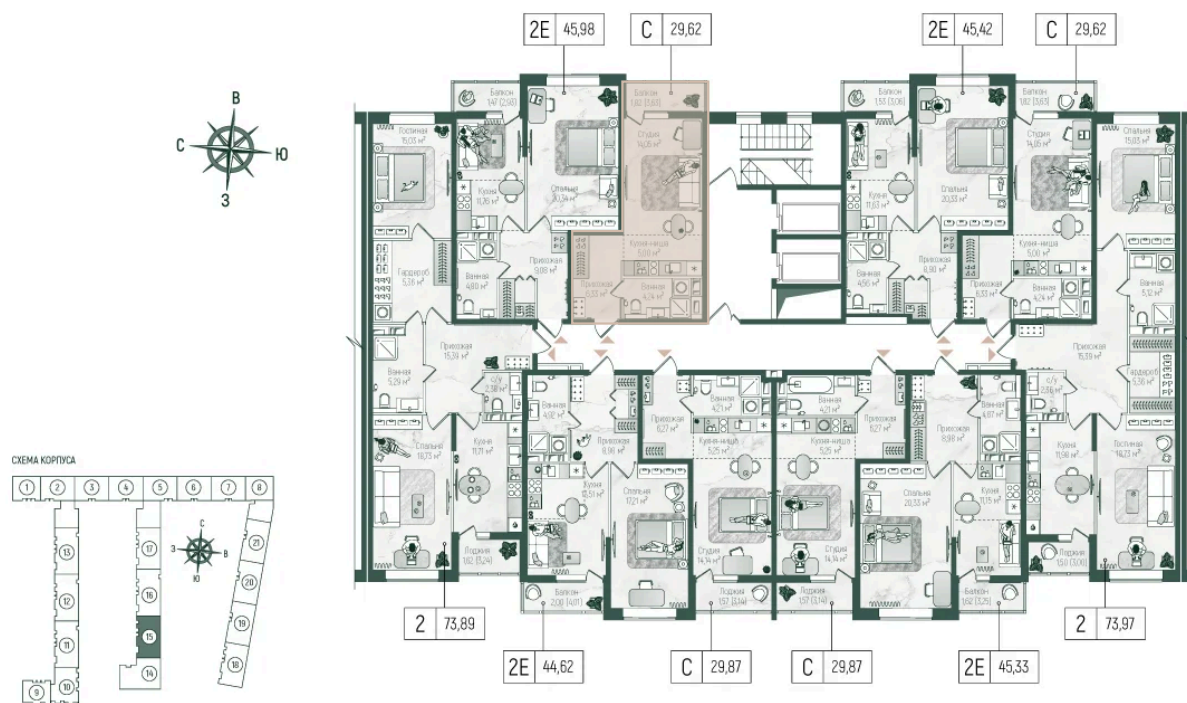

Корпус	1	Этаж	8
Секция	15	Сдача	2 кв. 2027

05.07.2026 03:09 (Мск)

Не является публичной офертой, цена может быть скорректирована.
Информация взята с сайта «rigahills.ru».

На этаже 8

Студия 31.44 м²

Корпус 1. этаж 8.

Планировочные решения. Секция 15.

05.07.2026 03:09 (Мск)

Не является публичной офертой, цена может быть скорректирована.
Информация взята с сайта «rigahills.ru».

На генплане 1

Студия 31.44 м²

05.07.2026 03:09 (Мск)