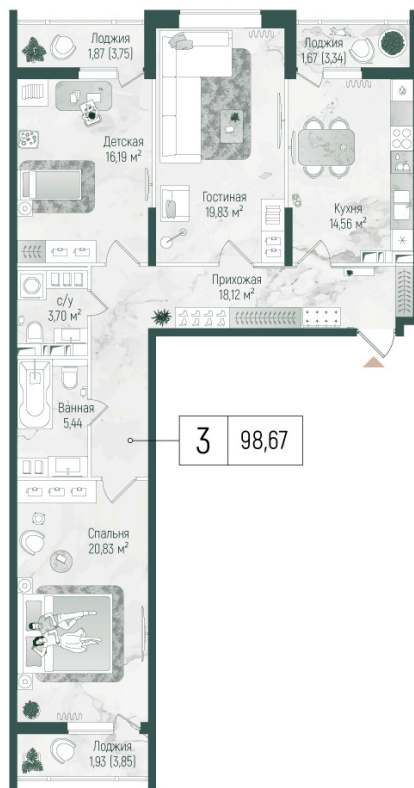

Номер: 213

# 3 комнатная 104.15 м<sup>2</sup>

Отсканируйте QR-код и  
смотрите на сайте  
rigahills.ru

~~от 29 628 060 руб.~~

от 26 665 254 руб.

В ипотеку от 127 600 руб.

Скидка

White Box

На улицу и двор

# На этаже 8

3 комнатная 104.15 м<sup>2</sup>