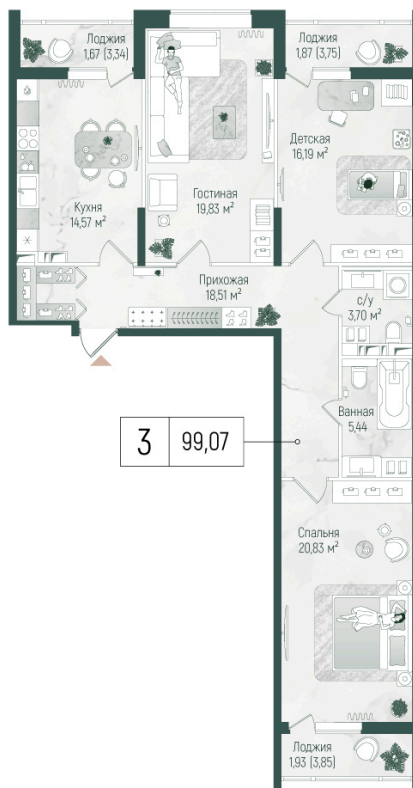

Номер: 136

3 комнатная 104.55 м²

Отсканируйте QR-код и
смотрите на сайте
rigahills.ru

~~от 28 441 875 руб.~~

от 25 597 688 руб.

В ипотеку от 54 211 руб.

Скидка

White Box

На улицу и двор

Корпус	1	Этаж	3
Секция	4	Сдача	2 кв. 2027

31.05.2026 14:56 (Мск)

Не является публичной офертой, цена может быть скорректирована.
Информация взята с сайта «rigahills.ru».

На этаже 3

3 комнатная 104.55 м²

КОРПУС 1. ЭТАЖ 2.

Планировочные решения. Секция 3-4.

Условные обозначения:

- Квартиры студии
- 1 - комнатная квартиры
- 2 - комнатная квартиры
- 3 - комнатная квартиры
- 4 - комнатная квартиры
- 2 ввдс - комнатная квартиры
- 2 ввдс - комнатная квартиры