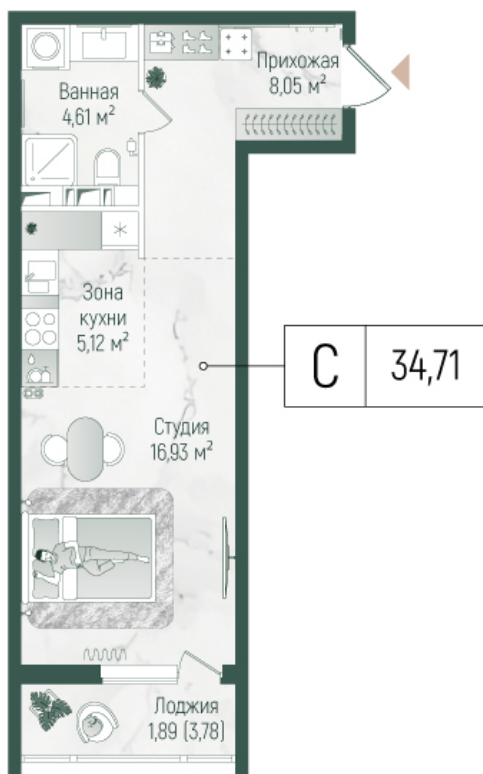

Номер: 152

Студия 36.6 м²

Отсканируйте QR-код и
смотрите на сайте
rigahills.ru

от 11 434 000 руб.

от 9 776 070 руб.

В ипотеку от 29 248 руб.

Скидка

White Box

Во двор

Корпус	1	Этаж	5
Секция	4	Сдача	4 кв. 2026

20.04.2026 15:28 (Мск)

Не является публичной офертой, цена может быть скорректирована. Информация взята с сайта «rigahills.ru»

На этаже 5

Студия 36.6 м²

КОРПУС 1. ЭТАЖ 2.

Планировочные решения. Секция 3-4.

Условные обозначения:

- кварталы студии
- 1 - комнатная квартира
- 2 - 2-комнатная квартира
- 3 - 3-комнатная квартира
- 4 - 4-комнатная квартира
- 2 евро - 2-комнатная квартира
- 2 евро - 3-комнатная квартира

Схема корпуса

20.04.2026 15:28 (Мск)

Не является публичной офертой, цена может быть скорректирована. Информация взята с сайта «rigahills.ru»

На генплане 1

Студия 36.6 м²

20.04.2026 15:28 (Мск)

Не является публичной офертой, цена может быть скорректирована. Информация взята с сайта «rigahills.ru»