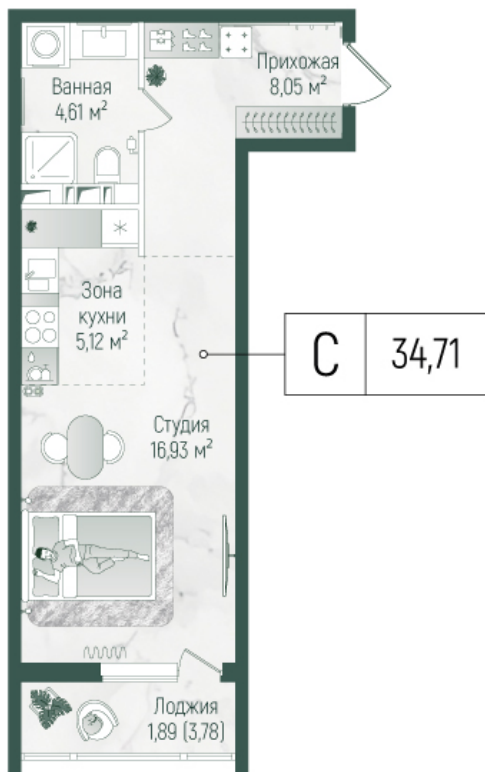

Номер: 80

Студия 36.6 м²

Отсканируйте QR-код и
смотрите на сайте
rigahills.ru

от 10 705 700 руб.

от 9 153 374 руб.

В ипотеку от 27 385 руб.

Скидка

White Box

На улицу и двор

Корпус	1	Этаж	9
Секция	2	Сдача	4 кв. 2026

20.04.2026 15:26 (Мск)

Не является публичной офертой, цена может быть скорректирована. Информация взята с сайта «rigahills.ru»