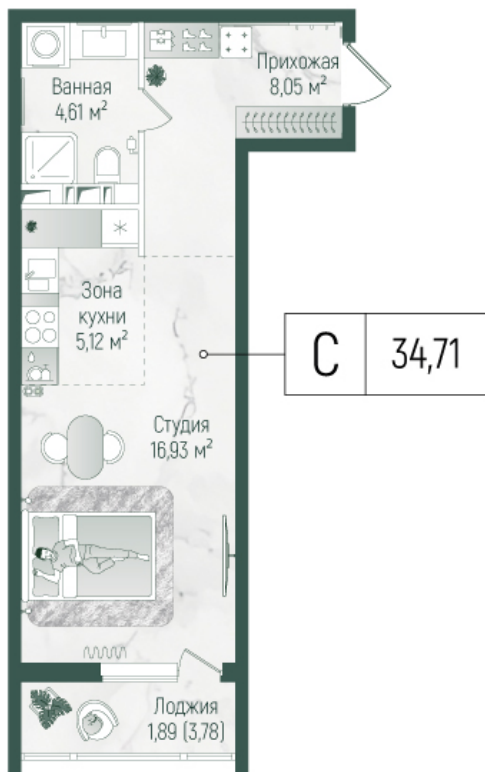

Номер: 80

Студия 36.6 м²

Отсканируйте QR-код и
смотрите на сайте
rigahills.ru

от 10 705 700 руб.

от 9 153 374 руб.

В ипотеку от 27 385 руб.

Скидка

White Box

На улицу и двор

Корпус	1	Этаж	9
Секция	2	Сдача	4 кв. 2026

20.04.2026 17:09 (Мск)

Не является публичной офертой, цена может быть скорректирована. Информация взята с сайта «rigahills.ru»

На генплане 1

Студия 36.6 м²