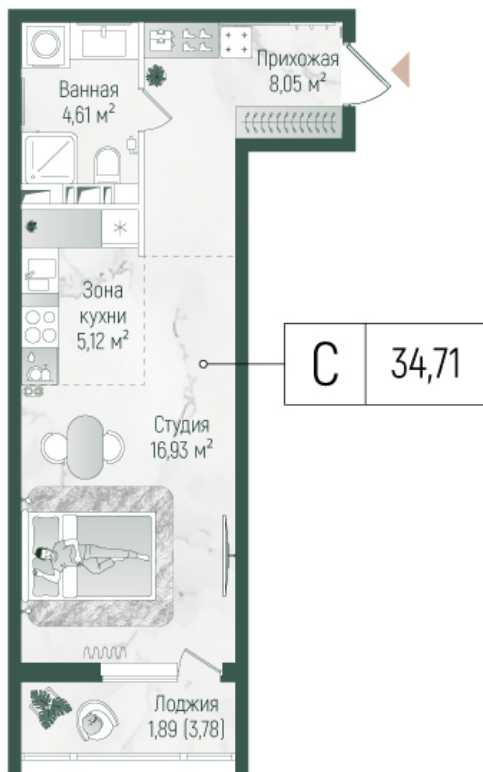

Номер: 140

Студия 36.6 м²

Отсканируйте QR-код и
смотрите на сайте
rigahills.ru

от 11 234 300 руб.

от 9 605 327 руб.

В ипотеку от 28 737 руб.

Скидка

White Box

Во двор

Корпус	1	Этаж	3
Секция	4	Сдача	4 кв. 2026

20.04.2026 17:03 (Мск)

Не является публичной офертой, цена может быть скорректирована. Информация взята с сайта «rigahills.ru»

На этаже 3

Студия 36.6 м²

КОРПУС 1. ЭТАЖ 2.

Планировочные решения. Секция 3-4.

Условные обозначения:

- квартиры студии
- 1 - комнатная квартира
- 2 - комнатная квартира
- 3 - комнатная квартира
- 4 - комнатная квартира
- 2 ввдс - комнатная квартира
- 2 ввдс - комнатная квартира

Схема корпуса

20.04.2026 17:03 (Мск)

Не является публичной офертой, цена может быть скорректирована. Информация взята с сайта «rigahills.ru»

На генплане 1

Студия 36.6 м²

20.04.2026 17:03 (Мск)

Не является публичной офертой, цена может быть скорректирована. Информация взята с сайта «rigahills.ru»