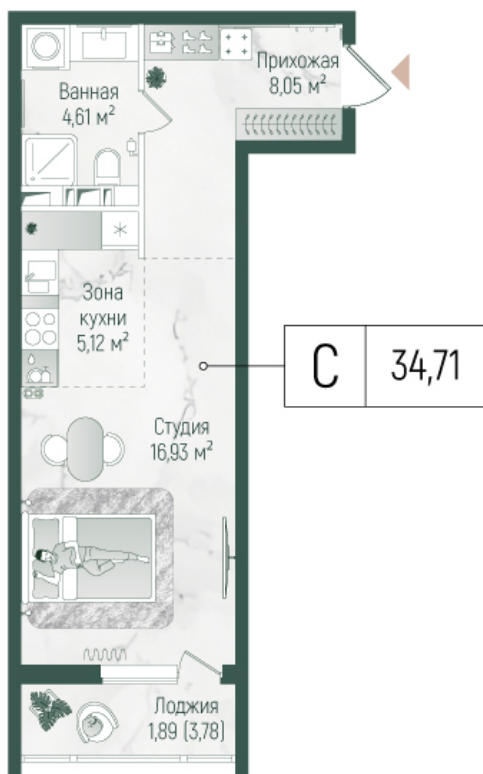

Номер: 140

Студия 36.6 м²

Отсканируйте QR-код и
смотрите на сайте
rigahills.ru

от 11 234 300 руб.

от 9 605 327 руб.

В ипотеку от 28 737 руб.

Скидка

White Box

Во двор

| | | | |
|--------|---|-------|------------|
| Корпус | 1 | Этаж | 3 |
| Секция | 4 | Сдача | 4 кв. 2026 |

20.04.2026 15:22 (Мск)

Не является публичной офертой, цена может быть скорректирована. Информация взята с сайта «rigahills.ru»

На этаже 3

Студия 36.6 м²

КОРПУС 1. ЭТАЖ 2.

Планировочные решения. Секция 3-4.

Условные обозначения:

- квартиры студии
- 1 - комнатная квартира
- 2 - комнатная квартира
- 3 - комнатная квартира
- 4 - комнатная квартира
- 2 ввдс - комнатная квартира
- 2 ввдс - комнатная квартира

Схема корпуса

20.04.2026 15:22 (Мск)

Не является публичной офертой, цена может быть скорректирована. Информация взята с сайта «rigahills.ru»

На генплане 1

Студия 36.6 м²

20.04.2026 15:22 (Мск)

Не является публичной офертой, цена может быть скорректирована. Информация взята с сайта «rigahills.ru»