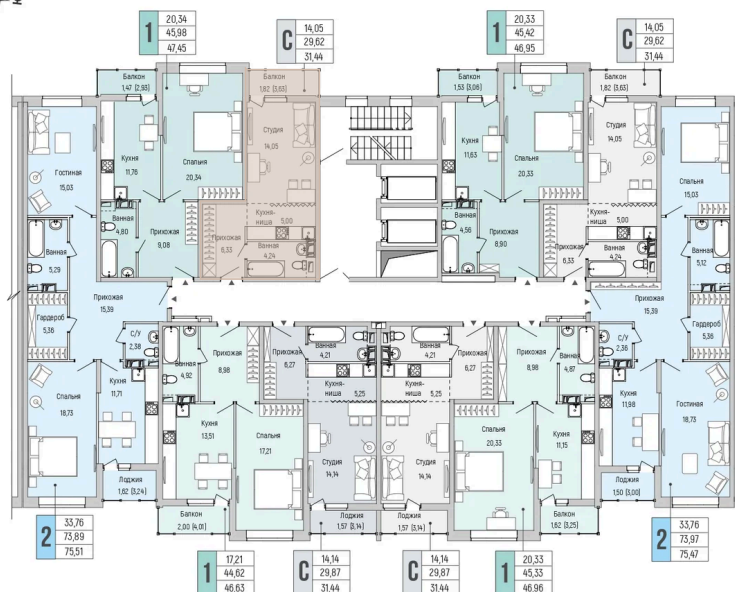

Корпус	1	Этаж	9
Секция	15	Сдача	2 кв. 2027

31.05.2026 10:05 (Мск)

Не является публичной офертой, цена может быть скорректирована.
Информация взята с сайта «rigahills.ru».

На этаже 9

Студия 31.44 м²

КОРПУС 1. ЭТАЖ 3-9.

Планировочные решения. Секция 15.

Условные обозначения:

- квартиры студии
- 1 - комнатные квартиры
- 2 - комнатные квартиры
- 3 - комнатные квартиры
- 4 - комнатные квартиры
- 2 евро - комнатные квартиры
- 3 евро - комнатные квартиры
- 4 евро - комнатные квартиры

Схема корпуса

31.05.2026 10:05 (Мск)

Не является публичной офертой, цена может быть скорректирована.

Информация взята с сайта «rigahills.ru».

На генплане 1

Студия 31.44 м²

31.05.2026 10:05 (Мск)

Не является публичной офертой, цена может быть скорректирована.
Информация взята с сайта «rigahills.ru».