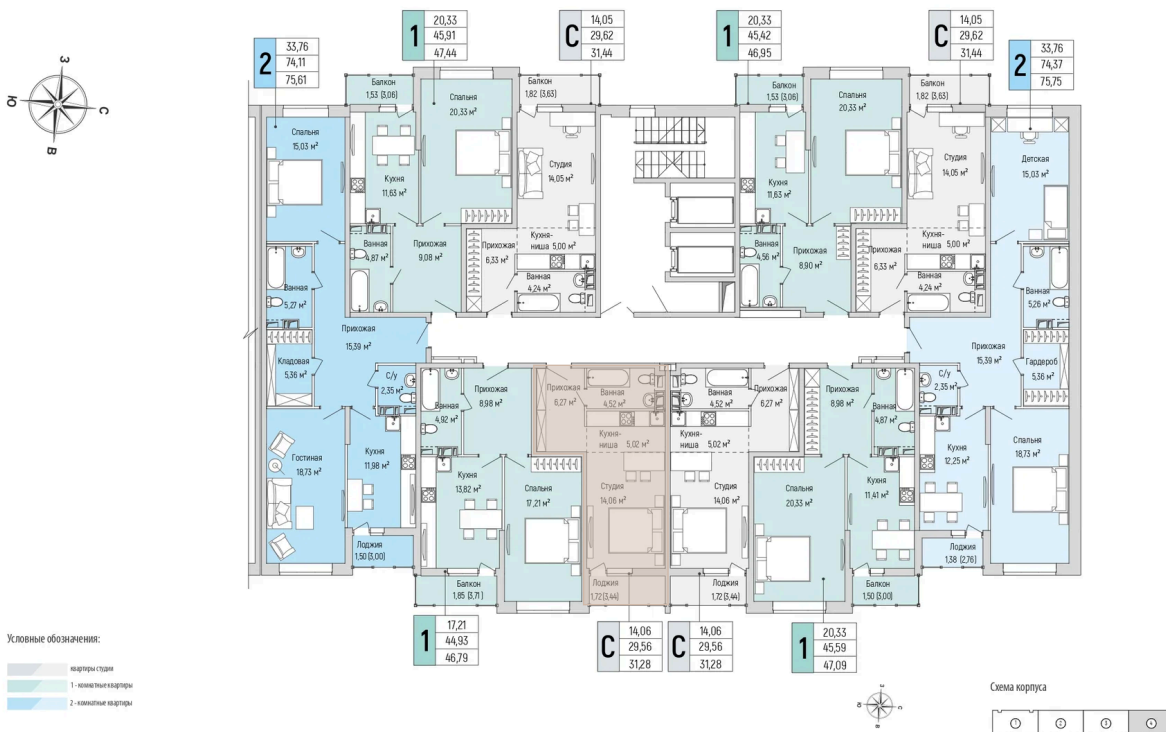

Корпус	3	Этаж	9
Секция	4	Сдача	2 кв. 2026

12.06.2026 18:06 (Мск)

Не является публичной офертой, цена может быть скорректирована.  
Информация взята с сайта «rigahills.ru».

# На этаже 9

Студия 31.28 м<sup>2</sup>

## Корпус 3. этаж 3-9.

Планировочные решения. Секция 4.

12.06.2026 18:06 (Мск)

Не является публичной офертой, цена может быть скорректирована.

Информация взята с сайта «rigahills.ru».

На генплане 3

Студия 31.28 м<sup>2</sup>