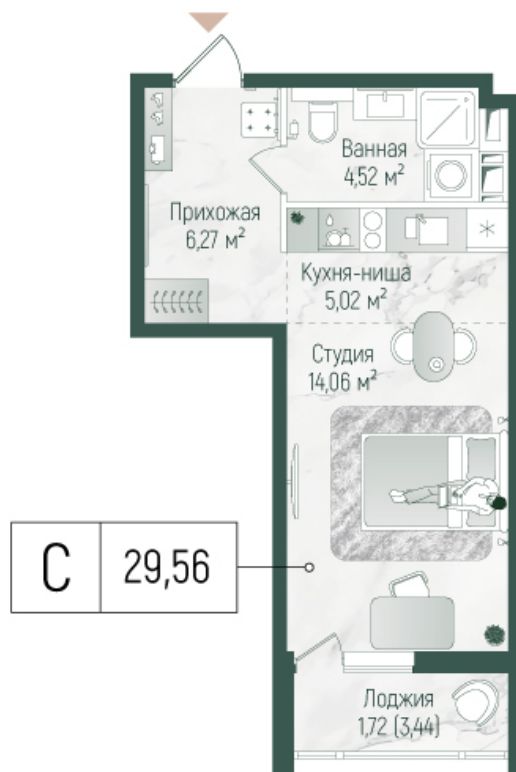

# Студия 31.28 м<sup>2</sup>

Отсканируйте QR-код и  
смотрите на сайте  
rigahills.ru

~~от 11 600 900 руб.~~

от 9 860 765 руб.

В ипотеку от 20 883 руб.

Скидка

White Box

Во двор

# На этаже 9

Студия 31.28 м<sup>2</sup>