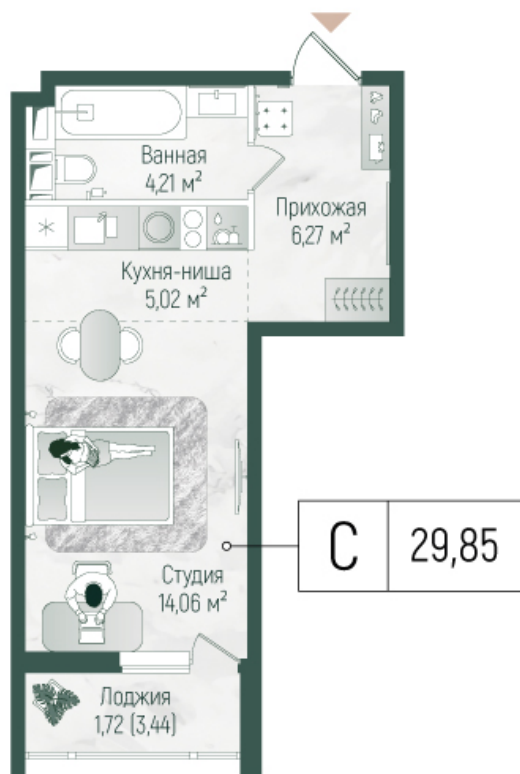

Номер: 76

Студия 31.28 м²

Отсканируйте QR-код и
смотрите на сайте
rigahills.ru

Цена по запросу

White Box

Во двор

Корпус	3	Этаж	8
Секция	1	Сдача	4 кв. 2025

16.04.2026 07:20 (Мск)

Не является публичной офертой, цена может быть скорректирована. Информация взята с сайта «rigahills.ru»

На этаже 8

Студия 31.28 м²

Корпус 3. этаж 3-9.

Планировочные решения. Секция 1.

16.04.2026 07:20 (Мск)

Не является публичной офертой, цена может быть скорректирована. Информация взята с сайта «rigahills.ru»

На генплане 3

Студия 31.28 м²

16.04.2026 07:20 (Мск)

Не является публичной офертой, цена может быть скорректирована. Информация взята с сайта «rigahills.ru»