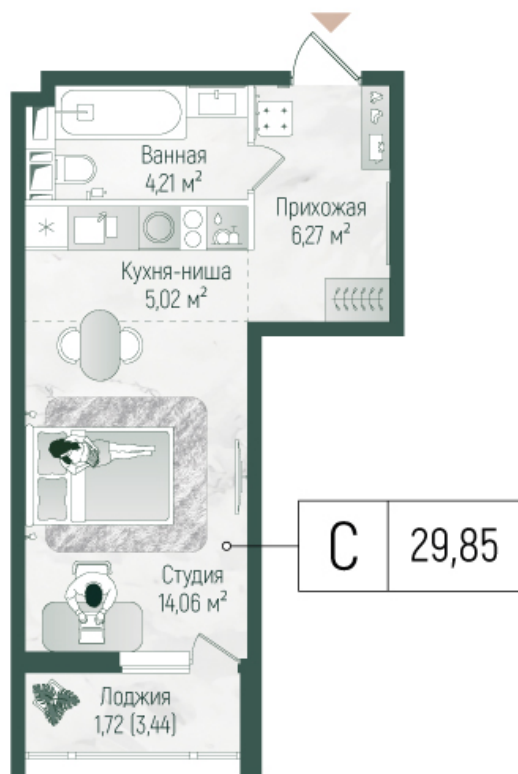

Номер: 76

Студия 31.28 м²

Отсканируйте QR-код и
смотрите на сайте
rigahills.ru

Цена по запросу

White Box

Во двор

Корпус	3	Этаж	8
Секция	1	Сдача	4 кв. 2025

16.04.2026 08:33 (Мск)

Не является публичной офертой, цена может быть скорректирована. Информация взята с сайта «rigahills.ru»

На этаже 8

Студия 31.28 м²

Корпус 3. этаж 3-9.

Планировочные решения. Секция 1.

16.04.2026 08:33 (Мск)

Не является публичной офертой, цена может быть скорректирована. Информация взята с сайта «rigahills.ru»

На генплане 3

Студия 31.28 м²

16.04.2026 08:33 (Мск)

Не является публичной офертой, цена может быть скорректирована. Информация взята с сайта «rigahills.ru»