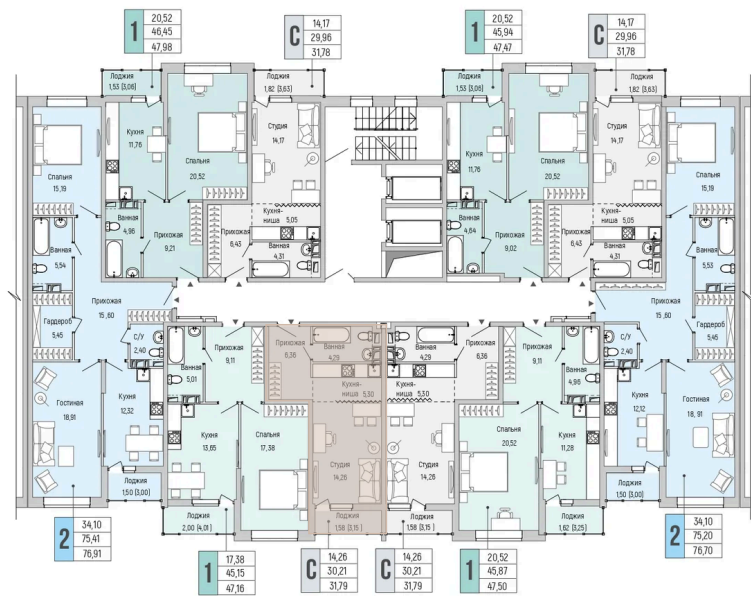

На этаже 6

Студия 31.79 м²

КОРПУС 1. ЭТАЖ 3-9.

Планировочные решения. Секция 19-20.