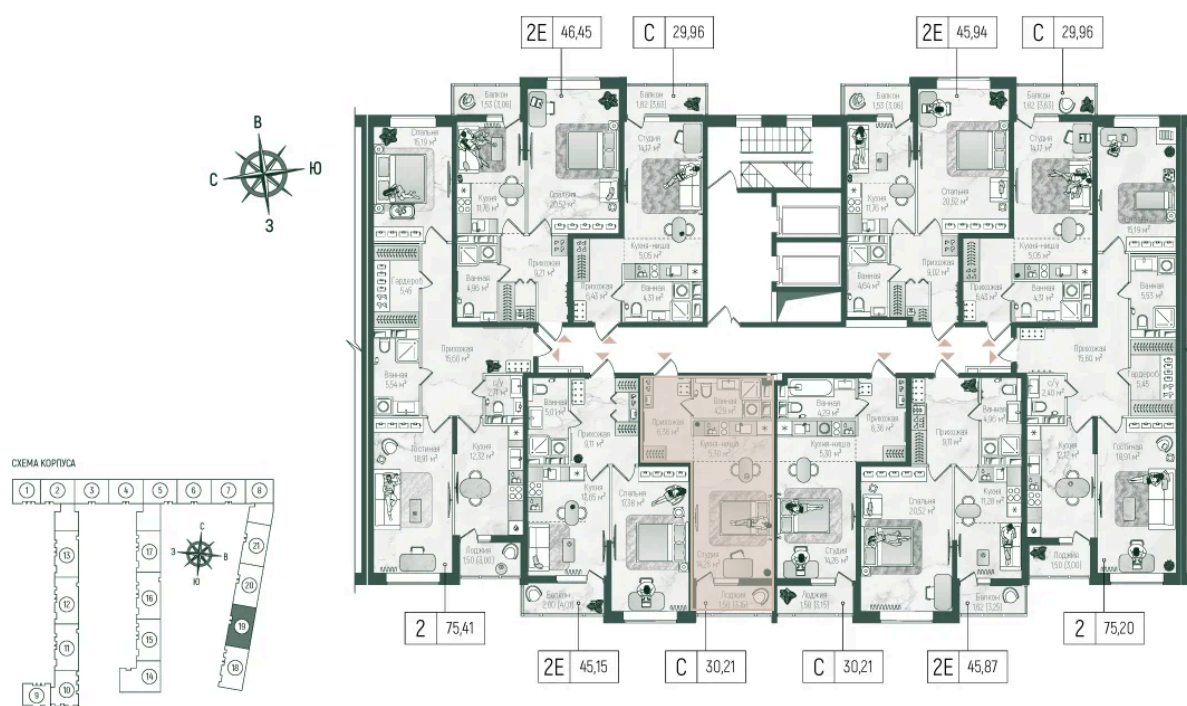

# На этаже 6

Студия 31.79 м<sup>2</sup>

## Корпус 1. этаж 6.

Планировочные решения. Секция 19.

05.07.2026 03:19 (Мск)

Не является публичной офертой, цена может быть скорректирована.  
Информация взята с сайта «rigahills.ru».

На генплане 1

Студия 31.79 м<sup>2</sup>