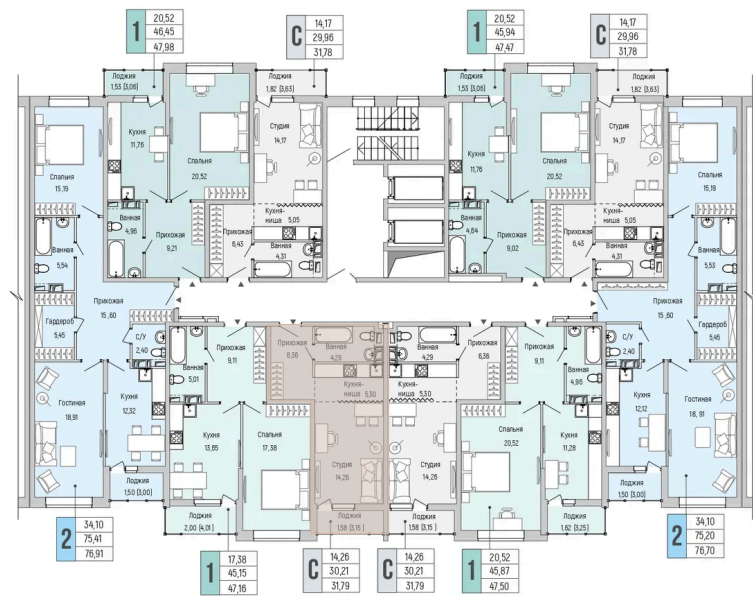

На этаже 6

Студия 31.79 м²

КОРПУС 1. ЭТАЖ 3-9.

Планировочные решения. Секция 19-20.

16.04.2026 02:57 (Мск)

Не является публичной офертой, цена может быть скорректирована. Информация взята с сайта «rigahills.ru»