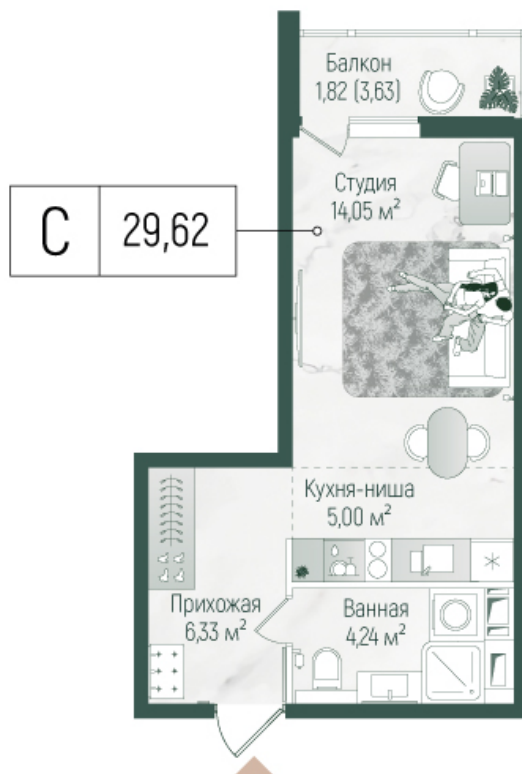

Номер: 579

Студия 31.44 м²

Отсканируйте QR-код и
смотрите на сайте
rigahills.ru

от 9 330 700 руб.

от 7 977 749 руб.

В ипотеку от 23 868 руб.

Скидка

Во двор

Корпус	1	Этаж	6
Секция	12	Сдача	4 кв. 2026

16.04.2026 02:00 (Мск)

Не является публичной офертой, цена может быть скорректирована. Информация взята с сайта «rigahills.ru»

На этаже 6

Студия 31.44 м²

КОРПУС 1. ЭТАЖ 3-9.

Планировочные решения. Секция 11-12.

Условные обозначения:

- квартиры студии
- 1-комнатные квартиры
- 2-комнатные квартиры
- 3-комнатные квартиры
- 4-комнатные квартиры
- 2-вход - 1-комнатные квартиры
- 2-вход - 2-комнатные квартиры