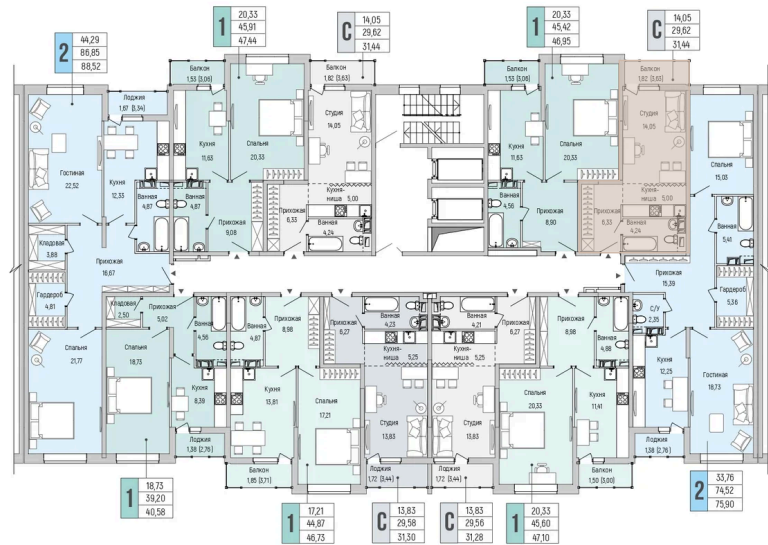

Планировочные решения. Секция 11-12.

Условные обозначения:

- квартиры студии
- 1-комнатные квартиры
- 2-комнатные квартиры
- 3-комнатные квартиры
- 4-комнатные квартиры
- 2-вход - 1-комнатные квартиры
- 2-вход - 2-комнатные квартиры

Схема корпуса

16.04.2026 02:00 (Мск)

Не является публичной офертой, цена может быть скорректирована. Информация взята с сайта «rigahills.ru»

На генплане 1

Студия 31.44 м²

16.04.2026 02:00 (Мск)

Не является публичной офертой, цена может быть скорректирована. Информация взята с сайта «rigahills.ru»