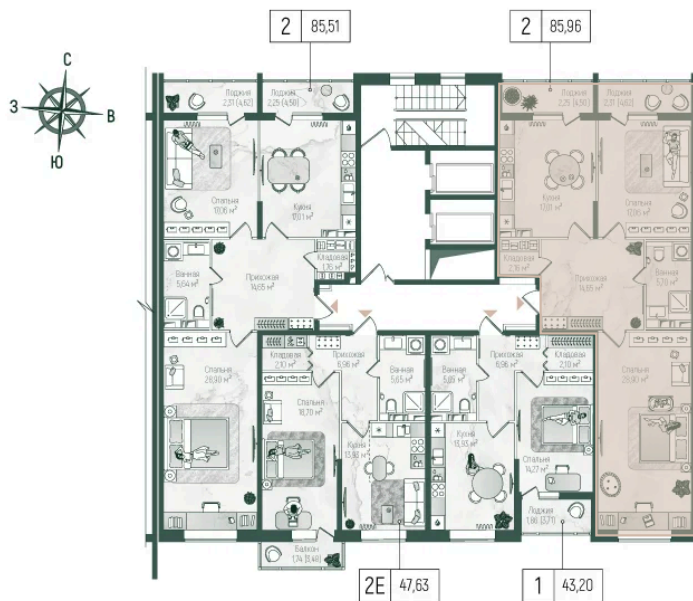

Номер: 330

2 комнатная 90.04 м²

Отсканируйте QR-код и
смотрите на сайте
rigahills.ru

~~от 25 645 837 руб.~~

от 23 081 253 руб.

В ипотеку от 48 881 руб.

Скидка

White Box

На улицу и двор

Корпус	1	Этаж	4
Секция	8	Сдача	2 кв. 2027

08.07.2026 06:34 (Мск)

Не является публичной офертой, цена может быть скорректирована.
Информация взята с сайта «rigahills.ru».

На этаже 4

2 комнатная 90.04 м²

Корпус 1. этаж 4.

Планировочные решения. Секция 8.

СХЕМА КОРПУСА

08.07.2026 06:34 (Мск)

Не является публичной офертой, цена может быть скорректирована.
Информация взята с сайта «rigahills.ru».

На генплане 1

2 комнатная 90.04 м²

08.07.2026 06:34 (Мск)

Не является публичной офертой, цена может быть скорректирована.
Информация взята с сайта «rigahills.ru».