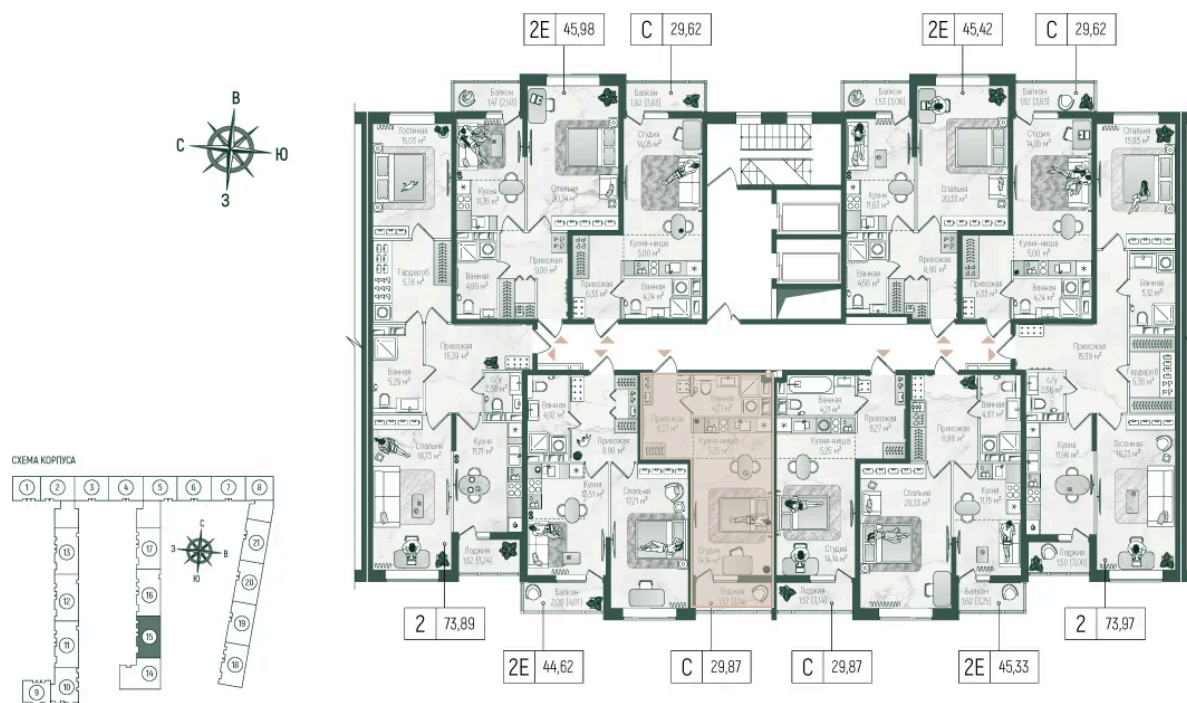

Корпус	1	Этаж	9
Секция	15	Сдача	2 кв. 2027

05.07.2026 03:15 (Мск)

Не является публичной офертой, цена может быть скорректирована.
Информация взята с сайта «rigahills.ru».

На этаже 9

Студия 31.44 м²

Корпус 1. этаж 9.

Планировочные решения. Секция 15.

05.07.2026 03:15 (Мск)

Не является публичной офертой, цена может быть скорректирована.
Информация взята с сайта «rigahills.ru».

На генплане 1

Студия 31.44 м²

05.07.2026 03:15 (Мск)