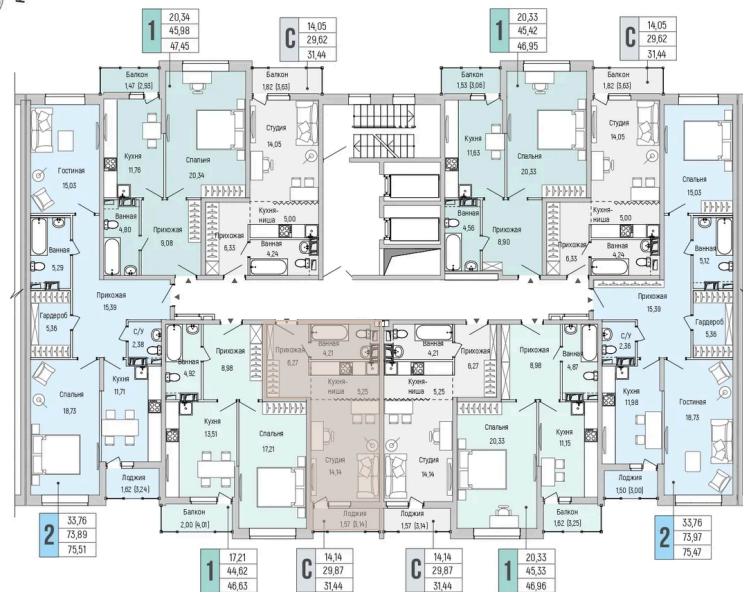

Корпус	1	Этаж	9
Секция	15	Сдача	4 кв. 2026

20.04.2026 17:10 (Мск)

Не является публичной офертой, цена может быть скорректирована. Информация взята с сайта «rigahills.ru»

На этаже 9

Студия 31.44 м²

КОРПУС 1. ЭТАЖ 3-9.

Планировочные решения. Секция 15.

Условные обозначения:

- квартиры студии
- 1 - комнатные квартиры
- 2 - комнатные квартиры
- 3 - комнатные квартиры
- 4 - комнатные квартиры
- 2 евро - комнатные квартиры
- 3 евро - комнатные квартиры
- 4 евро - комнатные квартиры

Схема корпуса

20.04.2026 17:10 (Мск)

Не является публичной офертой, цена может быть скорректирована. Информация взята с сайта «rigahills.ru»

На генплане 1

Студия 31.44 м²

20.04.2026 17:10 (Мск)

Не является публичной офертой, цена может быть скорректирована. Информация взята с сайта «rigahills.ru»