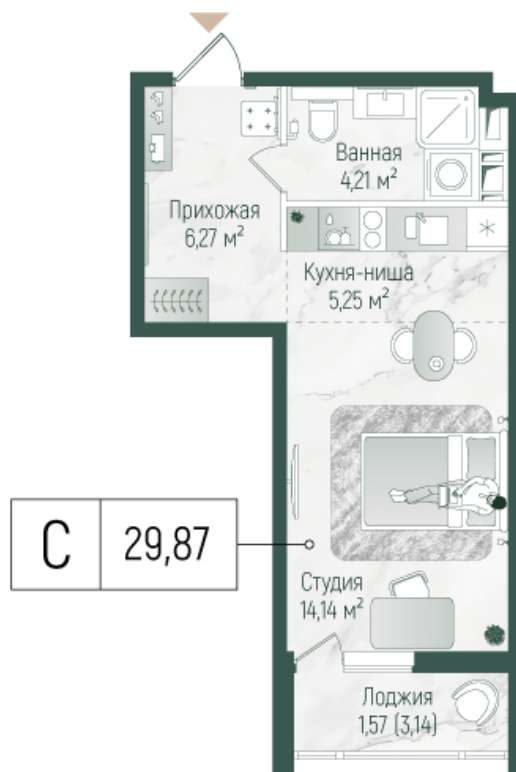

Номер: 851

Студия 31.44 м²

Отсканируйте QR-код и
смотрите на сайте
rigahills.ru

от 10 802 713 руб.

от 9 722 441 руб.

В ипотеку от 20 590 руб.

Скидка

Во двор

Корпус	1	Этаж	9
Секция	15	Сдача	2 кв. 2027

05.07.2026 03:15 (Мск)

Не является публичной офертой, цена может быть скорректирована.
Информация взята с сайта «rigahills.ru».

На этаже 9

Студия 31.44 м²

Корпус 1. этаж 9.

Планировочные решения. Секция 15.

05.07.2026 03:15 (Мск)

Не является публичной офертой, цена может быть скорректирована.
Информация взята с сайта «rigahills.ru».

На генплане 1

Студия 31.44 м²

05.07.2026 03:15 (Мск)