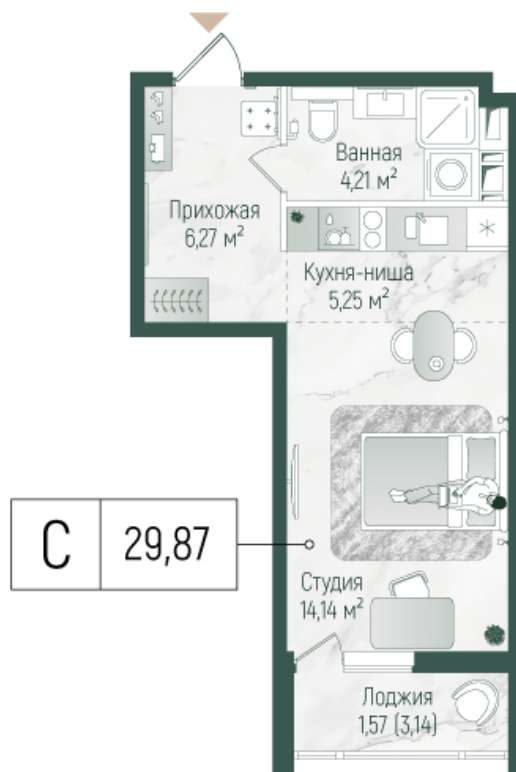

Номер: 851

Студия 31.44 м²

Отсканируйте QR-код и
смотрите на сайте
rigahills.ru

от 9 506 900 руб.

от 8 128 400 руб.

В ипотеку от 24 319 руб.

Скидка

Во двор

Корпус	1	Этаж	9
Секция	15	Сдача	4 кв. 2026

20.04.2026 17:10 (Мск)

Не является публичной офертой, цена может быть скорректирована. Информация взята с сайта «rigahills.ru»

На этаже 9

Студия 31.44 м²

КОРПУС 1. ЭТАЖ 3-9.

Планировочные решения. Секция 15.

Условные обозначения:

- квартиры студии
- 1 - комнатные квартиры
- 2 - комнатные квартиры
- 3 - комнатные квартиры
- 4 - комнатные квартиры
- 2 евро - комнатные квартиры
- 3 евро - комнатные квартиры
- 4 евро - комнатные квартиры

Схема корпуса

20.04.2026 17:10 (Мск)

Не является публичной офертой, цена может быть скорректирована. Информация взята с сайта «rigahills.ru»

На генплане 1

Студия 31.44 м²

20.04.2026 17:10 (Мск)

Не является публичной офертой, цена может быть скорректирована. Информация взята с сайта «rigahills.ru»