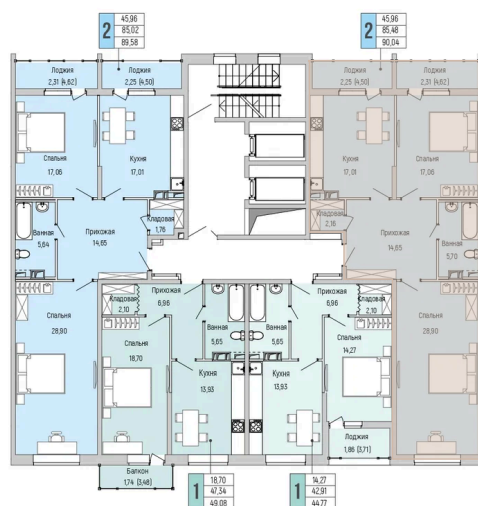

На улицу и двор

Корпус	1	Этаж	8
Секция	8	Сдача	4 кв. 2026

20.04.2026 15:18 (Мск)

Не является публичной офертой, цена может быть скорректирована. Информация взята с сайта «rigahills.ru»

На этаже 8

2 комнатная 90.04 м²

КОРПУС 1. ЭТАЖ 3-9.

Планировочные решения. Секция 8.

Условные обозначения:

-  квартиры студии
-  1-комнатные квартиры
-  2-комнатные квартиры
-  3-комнатные квартиры
-  4-комнатные квартиры
-  2 евро-комнатные квартиры
-  3 евро-комнатные квартиры
-  4 евро-комнатные квартиры

Схема корпуса

20.04.2026 15:18 (Мск)

Не является публичной офертой, цена может быть скорректирована. Информация взята с сайта «rigahills.ru»

На генплане 1

2 комнатная 90.04 м²

20.04.2026 15:18 (Мск)

Не является публичной офертой, цена может быть скорректирована. Информация взята с сайта «rigahills.ru»