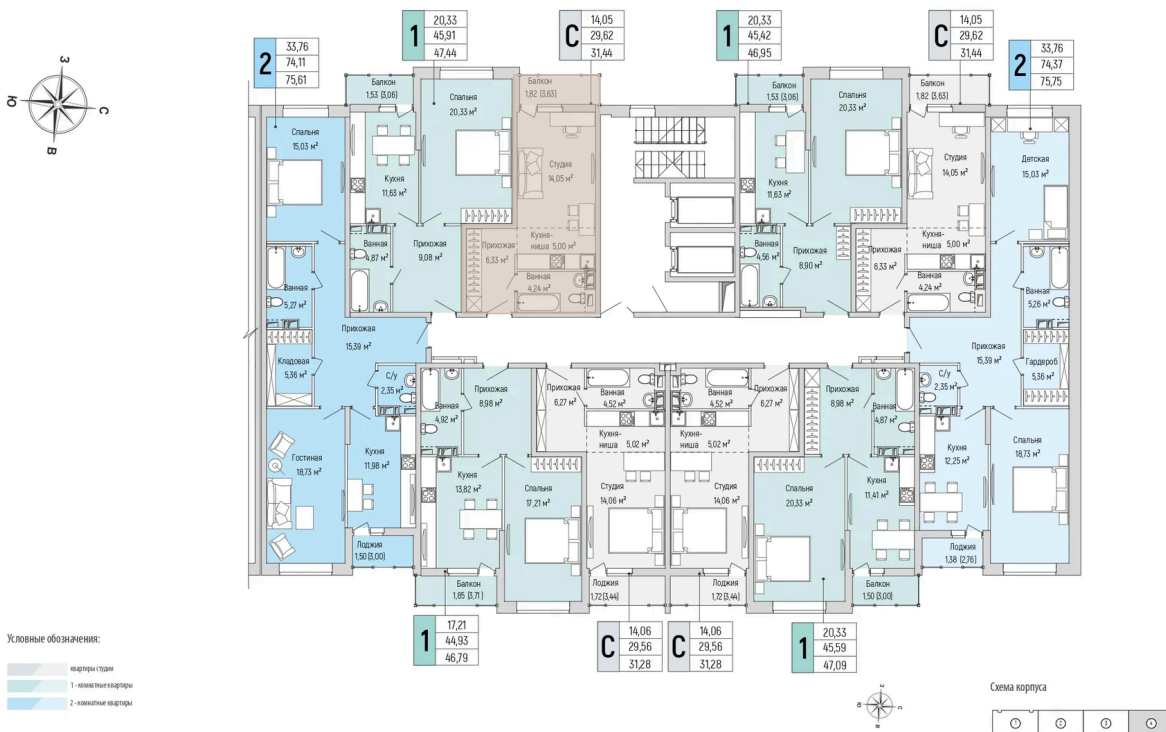

На улицу и двор

Видовая

Корпус	3	Этаж	8
Секция	4	Сдача	2 кв. 2026

31.05.2026 06:46 (Мск)

Не является публичной офертой, цена может быть скорректирована.
Информация взята с сайта «rigahills.ru».

На этаже 8

Студия 31.44 м²

Корпус 3. этаж 3-9.

Планировочные решения. Секция 4.

31.05.2026 06:46 (Мск)

Не является публичной офертой, цена может быть скорректирована.
Информация взята с сайта «rigahills.ru».

На генплане 3

Студия 31.44 м²