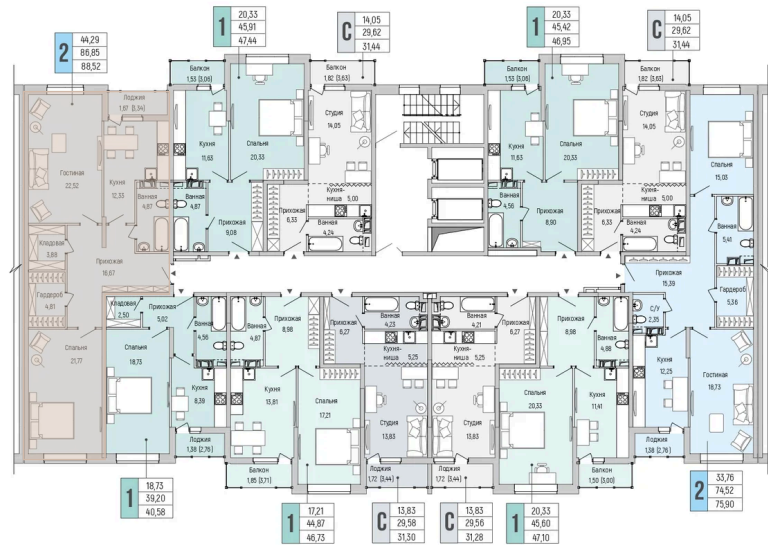

Корпус	1	Этаж	4
Секция	12	Сдача	4 кв. 2026

19.04.2026 13:34 (Мск)

Не является публичной офертой, цена может быть скорректирована. Информация взята с сайта «rigahills.ru»

На этаже 4

2 комнатная 88.52 м²

КОРПУС 1. ЭТАЖ 3-9.

Планировочные решения. Секция 11-12.

Условные обозначения:

- Кварталы студии
- 1-комнатные квартиры
- 2-комнатные квартиры
- 3-комнатные квартиры
- 4-комнатные квартиры
- 2 входы - 1комнатные квартиры
- 2 входы - 2комнатные квартиры

Схема корпуса

19.04.2026 13:34 (Мск)

Не является публичной офертой, цена может быть скорректирована. Информация взята с сайта «rigahills.ru»

На генплане 1

2 комнатная 88.52 м²

19.04.2026 13:34 (Мск)

Не является публичной офертой, цена может быть скорректирована. Информация взята с сайта «rigahills.ru»