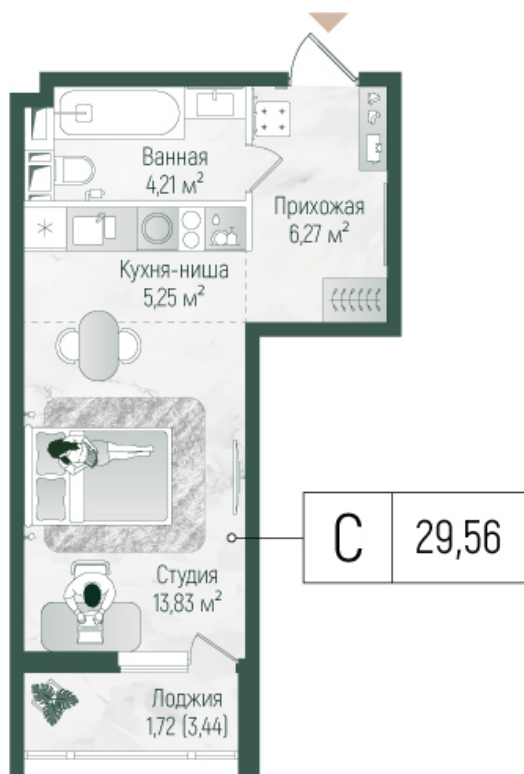

Номер: 604

Студия 31.28 м²

Отсканируйте QR-код и
смотрите на сайте
rigahills.ru

~~от 10 694 266 руб.~~

от 9 624 839 руб.

В ипотеку от 20 383 руб.

Скидка

На улицу и двор

Корпус	1	Этаж	8
Секция	12	Сдача	2 кв. 2027

05.07.2026 03:09 (Мск)

Не является публичной офертой, цена может быть скорректирована.
Информация взята с сайта «rigahills.ru».

На этаже 8

Студия 31.28 м²

Корпус 1. этаж 8.

Планировочные решения. Секция 12.

05.07.2026 03:09 (Мск)

Не является публичной офертой, цена может быть скорректирована.
Информация взята с сайта «rigahills.ru».

На генплане 1

Студия 31.28 м²

05.07.2026 03:09 (Мск)