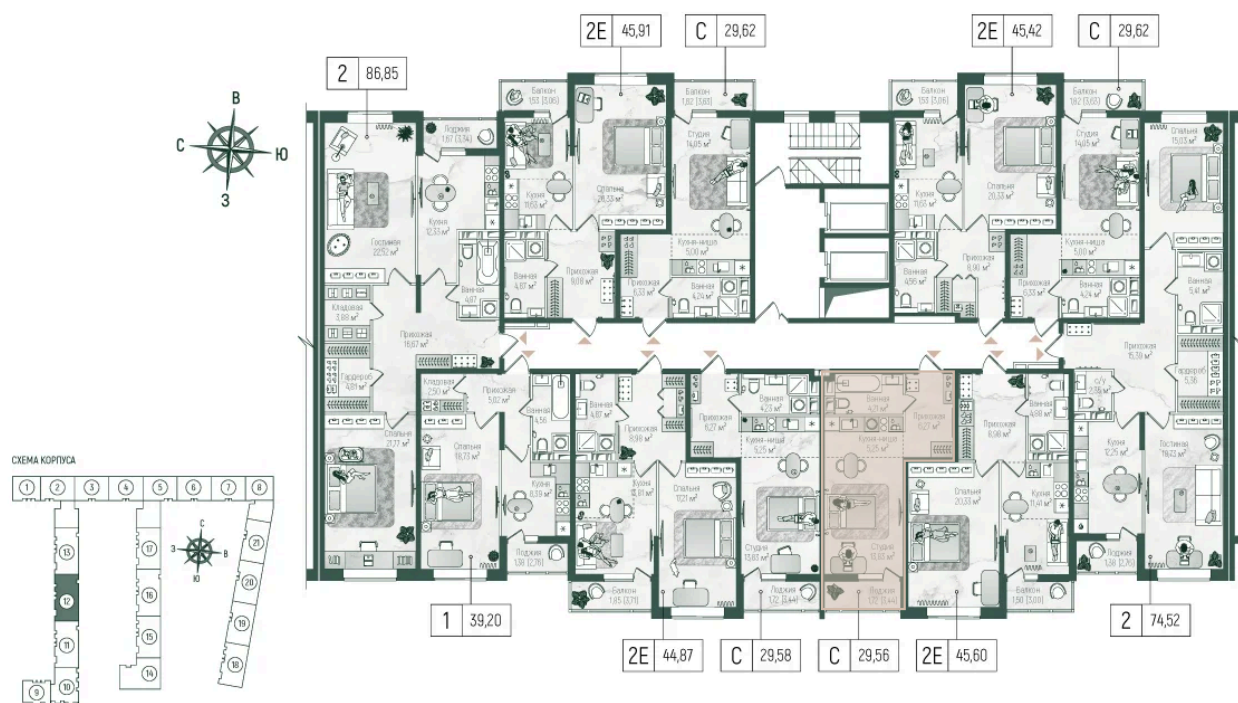

Корпус	1	Этаж	8
Секция	12	Сдача	2 кв. 2027

05.07.2026 03:09 (Мск)

Не является публичной офертой, цена может быть скорректирована.
Информация взята с сайта «rigahills.ru».

На этаже 8

Студия 31.28 м²

Корпус 1. этаж 8.

Планировочные решения. Секция 12.

05.07.2026 03:09 (Мск)

Не является публичной офертой, цена может быть скорректирована.
Информация взята с сайта «rigahills.ru».

На генплане 1

Студия 31.28 м²

05.07.2026 03:09 (Мск)