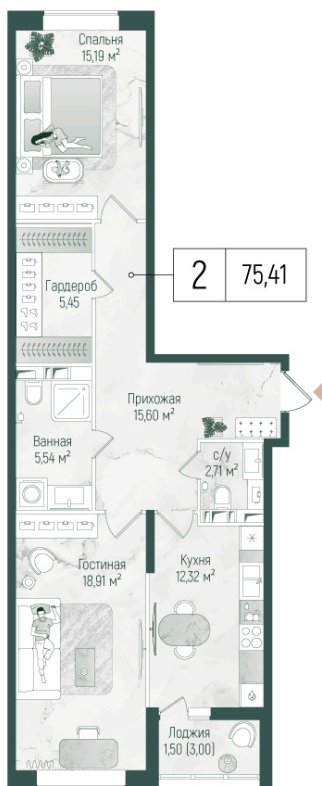

Номер: 1122

# 2 комнатная 76.91 м<sup>2</sup>

Отсканируйте QR-код и  
смотрите на сайте  
rigahills.ru

~~от 20 514 400 руб.~~

от 17 539 812 руб.

В ипотеку от 52 475 руб.

Скидка

Во двор

Корпус	1	Этаж	3
Секция	19	Сдача	4 кв. 2026

# На этаже 3

2 комнатная 76.91 м<sup>2</sup>

## КОРПУС 1. ЭТАЖ 3-9.

Планировочные решения. Секция 19-20.

- квартиры студии
- 1 - комнатные квартиры
- 2 - комнатные квартиры
- 3 - комнатные квартиры
- 4 - комнатные квартиры
- 2 евро - комнатные квартиры
- 3 евро - комнатные квартиры
- 4 евро - комнатные квартиры