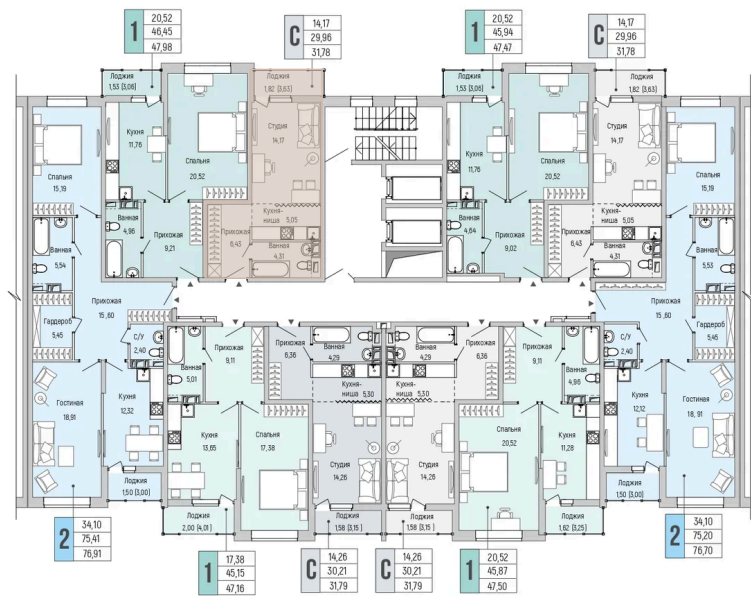

На этаже 9

Студия 31.78 м²

КОРПУС 1. ЭТАЖ 3-9.

Планировочные решения. Секция 19-20.

16.04.2026 03:20 (Мск)

Не является публичной офертой, цена может быть скорректирована. Информация взята с сайта «rigahills.ru»