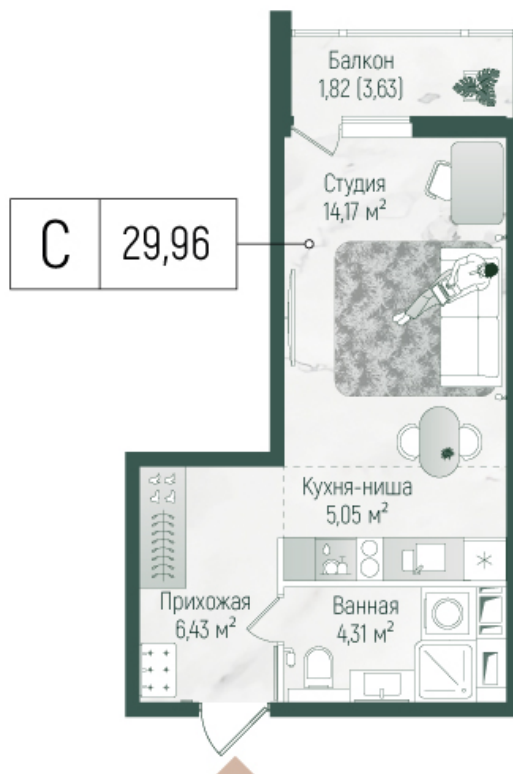

Номер: 1184

Студия 31.78 м²

Отсканируйте QR-код и
смотрите на сайте
rigahills.ru

от 9 624 500 руб.

от 8 228 948 руб.

В ипотеку от 24 620 руб.

Скидка

На улицу и двор

Корпус	1	Этаж	9
Секция	19	Сдача	4 кв. 2026

16.04.2026 03:20 (Мск)

Не является публичной офертой, цена может быть скорректирована. Информация взята с сайта «rigahills.ru»

На этаже 9

Студия 31.78 м²

КОРПУС 1. ЭТАЖ 3-9.

Планировочные решения. Секция 19-20.

- квартиры студии
- 1 - конитальные квартиры
- 2 - конитальные квартиры
- 3 - конитальные квартиры
- 4 - конитальные квартиры
- 2 евро - конитальные квартиры
- 3 евро - конитальные квартиры
- 4 евро - конитальные квартиры