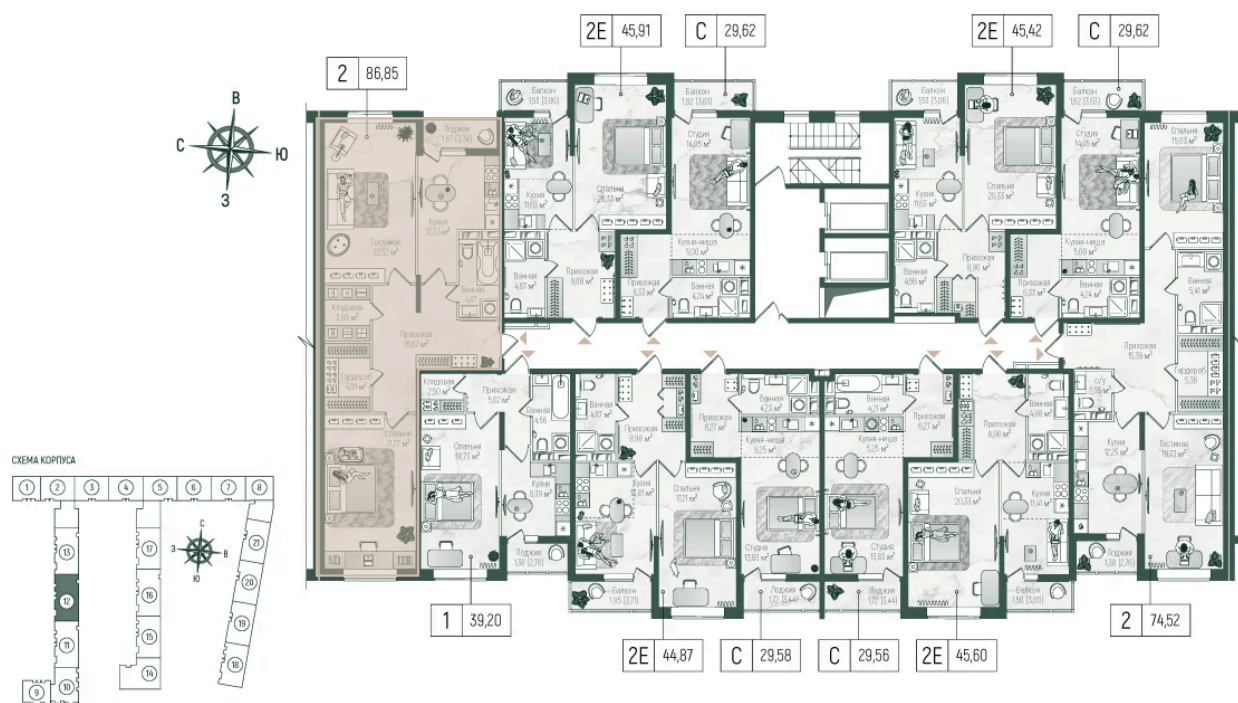

Корпус	1	Этаж	9
Секция	12	Сдача	2 кв. 2027

07.07.2026 04:36 (Мск)

Не является публичной офертой, цена может быть скорректирована.
Информация взята с сайта «rigahills.ru».

На этаже 9

2 комнатная 88.52 м²

Корпус 1. этаж 9.

Планировочные решения. Секция 12.

07.07.2026 04:36 (Мск)

Не является публичной офертой, цена может быть скорректирована.
Информация взята с сайта «rigahills.ru».

На генплане 1

2 комнатная 88.52 м²

07.07.2026 04:36 (Мск)