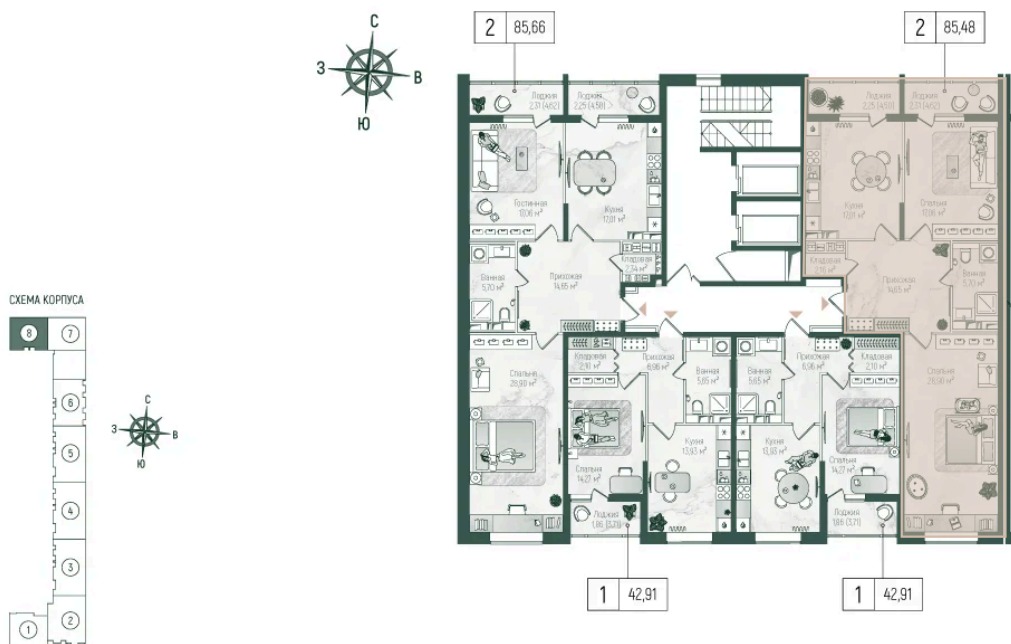

Номер: 443

2 комнатная 90.04 м²

Отсканируйте QR-код и
смотрите на сайте
rigahills.ru

~~от 26 065 236 руб.~~

от 22 155 450 руб.

В ипотеку от 46 921 руб.

Скидка

На улицу и двор

Корпус	2	Этаж	8
Секция	8	Сдача	Сдан

07.07.2026 04:25 (Мск)

Не является публичной офертой, цена может быть скорректирована.
Информация взята с сайта «rigahills.ru».

На этаже 8

2 комнатная 90.04 м²

Корпус 2. этаж 8.

Планировочные решения. Секция 8.

07.07.2026 04:25 (Мск)

Не является публичной офертой, цена может быть скорректирована.
Информация взята с сайта «rigahills.ru».

На генплане 2

2 комнатная 90.04 м²

07.07.2026 04:25 (Мск)