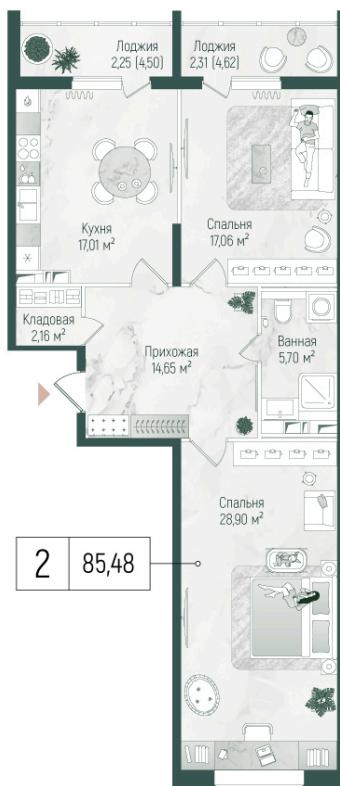

Номер: 443

2 комнатная 90.04 м²

Отсканируйте QR-код и
смотрите на сайте
rigahills.ru

~~от 26 065 236 руб.~~

от 22 155 450 руб.

В ипотеку от 46 921 руб.

Скидка

На улицу и двор

Корпус	2	Этаж	8
Секция	8	Сдача	Сдан

07.07.2026 04:25 (Мск)

Не является публичной офертой, цена может быть скорректирована.
Информация взята с сайта «rigahills.ru».

На этаже 8

2 комнатная 90.04 м²

Корпус 2. этаж 8.

Планировочные решения. Секция 8.

07.07.2026 04:25 (Мск)

Не является публичной офертой, цена может быть скорректирована.
Информация взята с сайта «rigahills.ru».

На генплане 2

2 комнатная 90.04 м²

07.07.2026 04:25 (Мск)