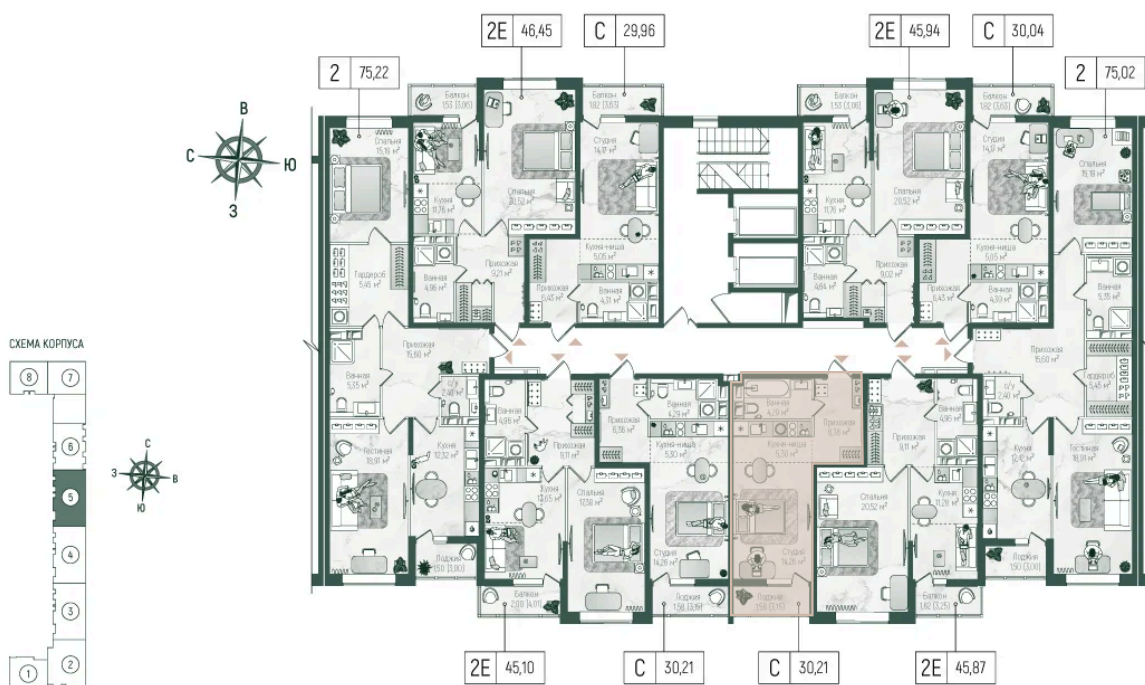

# На этаже 2

Студия 31.79 м<sup>2</sup>

## Корпус 2. этаж 2.

Планировочные решения. Секция 5.

06.07.2026 16:18 (Мск)

Не является публичной офертой, цена может быть скорректирована.

Информация взята с сайта «rigahills.ru».

На генплане 2

Студия 31.79 м<sup>2</sup>