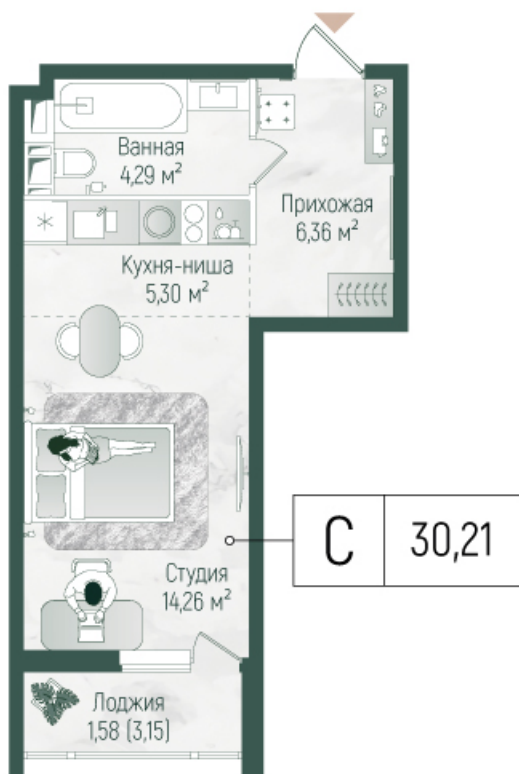

Номер: 265

# Студия 31.79 м<sup>2</sup>

Отсканируйте QR-код и  
смотрите на сайте  
rigahills.ru

от 11 989 424 руб.

от 10 191 010 руб.

В ипотеку от 21 582 руб.

Скидка

Во двор

Корпус	2	Этаж	2
Секция	5	Сдача	Сдан

# На этаже 2

Студия 31.79 м<sup>2</sup>