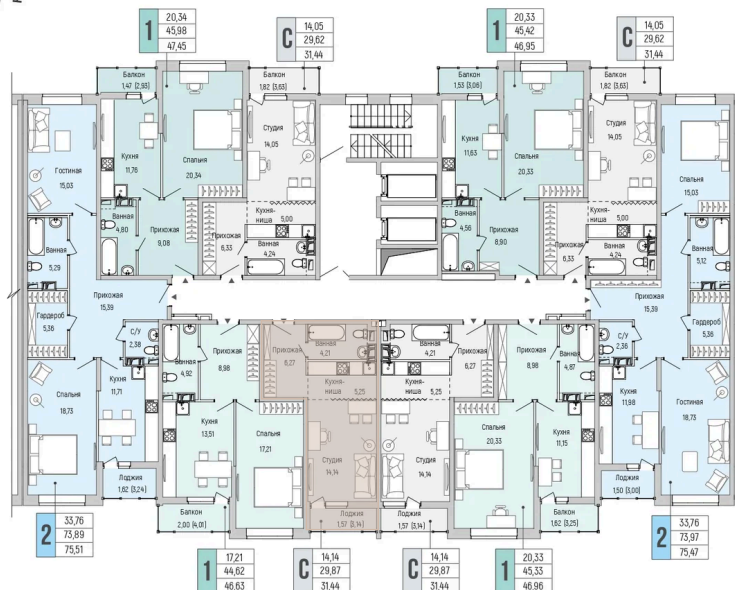

Корпус	1	Этаж	8
Секция	15	Сдача	2 кв. 2027

31.05.2026 13:00 (Мск)

Не является публичной офертой, цена может быть скорректирована.
Информация взята с сайта «rigahills.ru».

На этаже 8

Студия 31.44 м²

КОРПУС 1. ЭТАЖ 3-9.

Планировочные решения. Секция 15.

Условные обозначения:

- квартиры студии
- 1 - комнатные квартиры
- 2 - комнатные квартиры
- 3 - комнатные квартиры
- 4 - комнатные квартиры
- 2 евро - комнатные квартиры
- 3 евро - комнатные квартиры
- 4 евро - комнатные квартиры

Схема корпуса

31.05.2026 13:00 (Мск)

Не является публичной офертой, цена может быть скорректирована.

Информация взята с сайта «rigahills.ru».

На генплане 1

Студия 31.44 м²

31.05.2026 13:00 (Мск)

Не является публичной офертой, цена может быть скорректирована.
Информация взята с сайта «rigahills.ru».