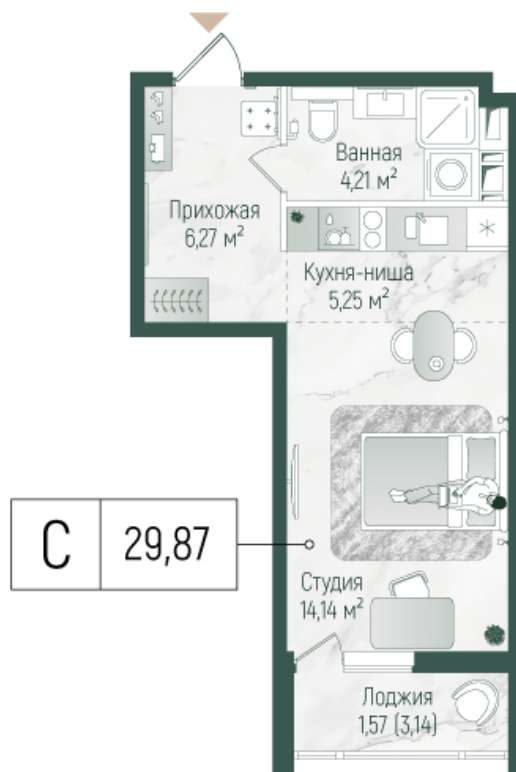

Номер: 841

Студия 31.44 м²

Отсканируйте QR-код и
смотрите на сайте
rigahills.ru

~~от 9 982 245 руб.~~

от 8 984 021 руб.

В ипотеку от 19 026 руб.

Скидка

Во двор

Корпус	1	Этаж	8
Секция	15	Сдача	2 кв. 2027

31.05.2026 13:00 (Мск)

Не является публичной офертой, цена может быть скорректирована.
Информация взята с сайта «rigahills.ru».

На этаже 8

Студия 31.44 м²

КОРПУС 1. ЭТАЖ 3-9.

Планировочные решения. Секция 15.

Условные обозначения:

- квартиры студии
- 1 - комнатные квартиры
- 2 - комнатные квартиры
- 3 - комнатные квартиры
- 4 - комнатные квартиры
- 2 евро - комнатные квартиры
- 3 евро - комнатные квартиры
- 4 евро - комнатные квартиры

Схема корпуса

31.05.2026 13:00 (Мск)

Не является публичной офертой, цена может быть скорректирована.

Информация взята с сайта «rigahills.ru».

На генплане 1

Студия 31.44 м²

31.05.2026 13:00 (Мск)

Не является публичной офертой, цена может быть скорректирована.
Информация взята с сайта «rigahills.ru».