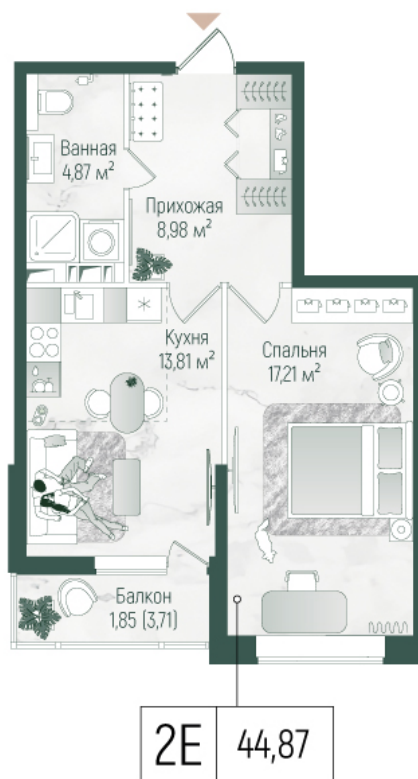

Номер: 606

1 комнатная 46.73 м²

Отсканируйте QR-код и
смотрите на сайте
rigahills.ru

~~от 13 866 200 руб.~~

от 11 855 601 руб.

В ипотеку от 35 470 руб.

Скидка

На улицу и двор

Корпус	1	Этаж	8
Секция	12	Сдача	4 кв. 2026

20.04.2026 15:20 (Мск)

Не является публичной офертой, цена может быть скорректирована. Информация взята с сайта «rigahills.ru»

На этаже 8

1 комнатная 46.73 м²

КОРПУС 1. ЭТАЖ 3-9.

Планировочные решения. Секция 11-12.

Условные обозначения:

- квартиры студии
- 1-комнатные квартиры
- 2-комнатные квартиры
- 3-комнатные квартиры
- 4-комнатные квартиры
- 2-вход - 1-комнатные квартиры
- 2-вход - 2-комнатные квартиры

Схема корпуса

20.04.2026 15:20 (Мск)

Не является публичной офертой, цена может быть скорректирована. Информация взята с сайта «rigahills.ru»

На генплане 1

1 комнатная 46.73 м²

20.04.2026 15:20 (Мск)

Не является публичной офертой, цена может быть скорректирована. Информация взята с сайта «rigahills.ru»