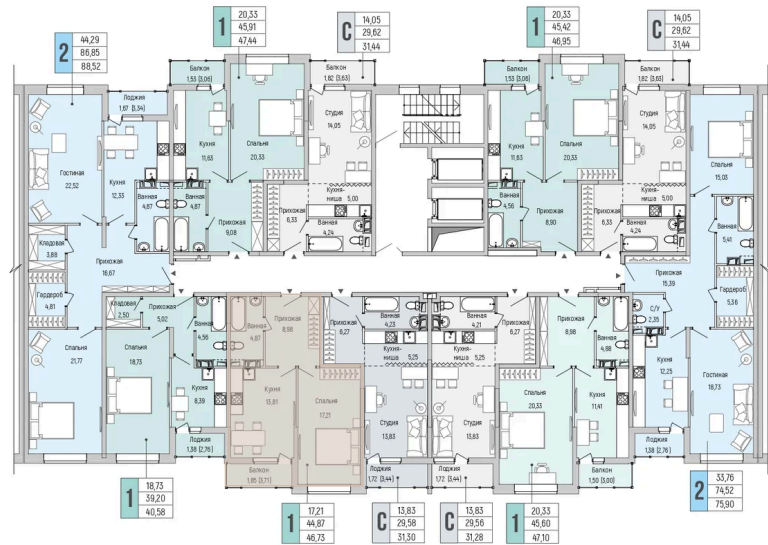

Корпус	1	Этаж	8
Секция	12	Сдача	4 кв. 2026

20.04.2026 15:20 (Мск)

Не является публичной офертой, цена может быть скорректирована. Информация взята с сайта «rigahills.ru»

На этаже 8

1 комнатная 46.73 м²

КОРПУС 1. ЭТАЖ 3-9.

Планировочные решения. Секция 11-12.

Условные обозначения:

- квартиры студии
- 1-комнатные квартиры
- 2-комнатные квартиры
- 3-комнатные квартиры
- 4-комнатные квартиры
- 2-вход - 1-комнатные квартиры
- 2-вход - 2-комнатные квартиры

Схема корпуса

20.04.2026 15:20 (Мск)

Не является публичной офертой, цена может быть скорректирована. Информация взята с сайта «rigahills.ru»

На генплане 1

1 комнатная 46.73 м²

20.04.2026 15:20 (Мск)

Не является публичной офертой, цена может быть скорректирована. Информация взята с сайта «rigahills.ru»