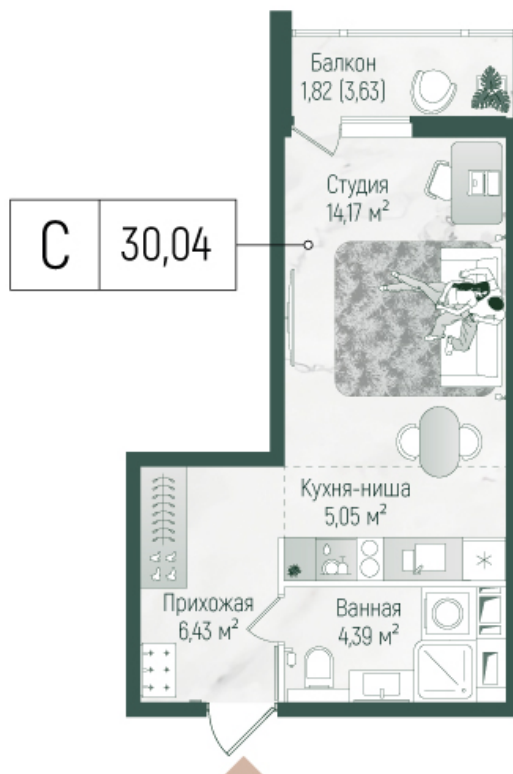

Номер: 236

Студия 31.86 м²

Отсканируйте QR-код и
смотрите на сайте
rigahills.ru

~~от 10 493 300 руб.~~

от 8 971 772 руб.

В ипотеку от 26 842 руб.

Скидка

На улицу и двор

Корпус	2	Этаж	8
Секция	4	Сдача	4 кв. 2025

20.04.2026 15:28 (Мск)

Не является публичной офертой, цена может быть скорректирована. Информация взята с сайта «rigahills.ru»

На этаже 8

Студия 31.86 м²

КОРПУС 2. ЭТАЖ 2-9.

Планировочные решения. Секция 4.

20.04.2026 15:28 (Мск)

Не является публичной офертой, цена может быть скорректирована. Информация взята с сайта «rigahills.ru»

На генплане 2

Студия 31.86 м²

20.04.2026 15:28 (Мск)