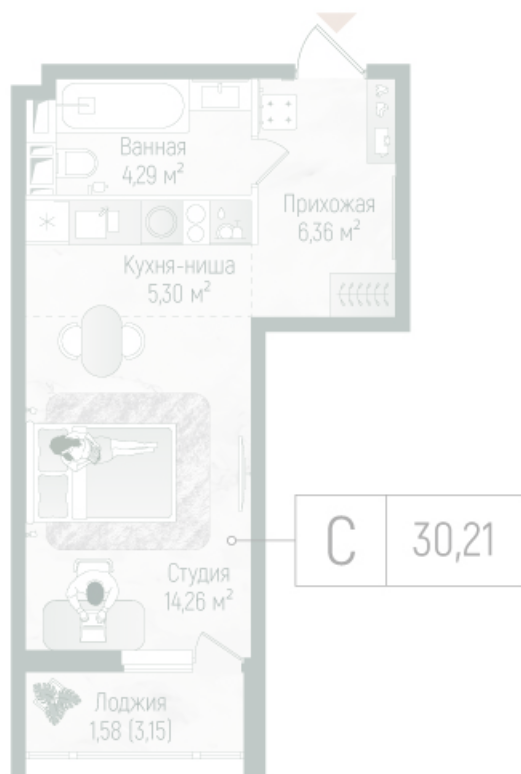

Номер: 335

Студия 31.79 м²

Отсканируйте QR-код и
смотрите на сайте
rigahills.ru

~~от 0 руб.~~

Цена по запросу

В ипотеку от 18 867 руб.

Во двор

Корпус	2	Этаж	9
Секция	5	Сдача	2 кв. 2026

31.05.2026 08:02 (Мск)

Не является публичной офертой, цена может быть скорректирована.
Информация взята с сайта «rigahills.ru».

На этаже 9

Студия 31.79 м²

КОРПУС 2. ЭТАЖ 2-9.

Планировочные решения. Секция 5.