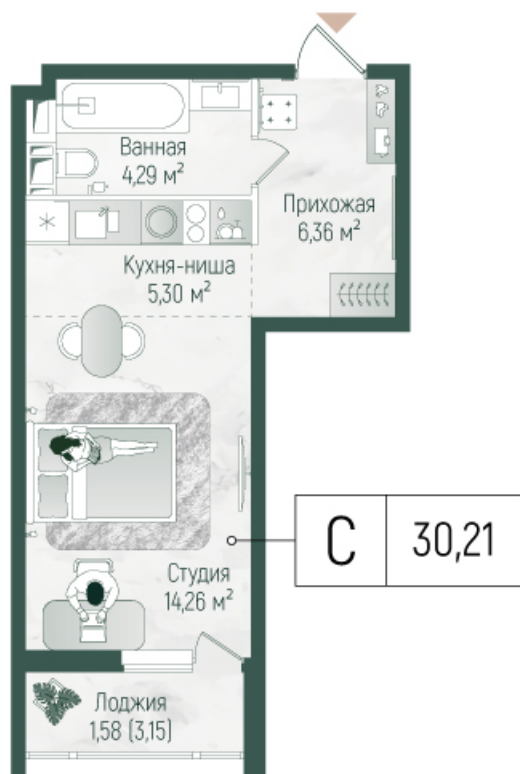

Номер: 335

Студия 31.79 м²

Отсканируйте QR-код и
смотрите на сайте
rigahills.ru

~~от 10 481 100 руб.~~

от 8 961 341 руб.

В ипотеку от 26 811 руб.

Скидка

Во двор

Корпус	2	Этаж	9
Секция	5	Сдача	4 кв. 2025

16.04.2026 05:00 (Мск)

Не является публичной офертой, цена может быть скорректирована. Информация взята с сайта «rigahills.ru»

На этаже 9

Студия 31.79 м²

КОРПУС 2. ЭТАЖ 2-9.

Планировочные решения. Секция 5.

16.04.2026 05:00 (Мск)

Не является публичной офертой, цена может быть скорректирована. Информация взята с сайта «rigahills.ru»

На генплане 2

Студия 31.79 м²

16.04.2026 05:00 (Мск)