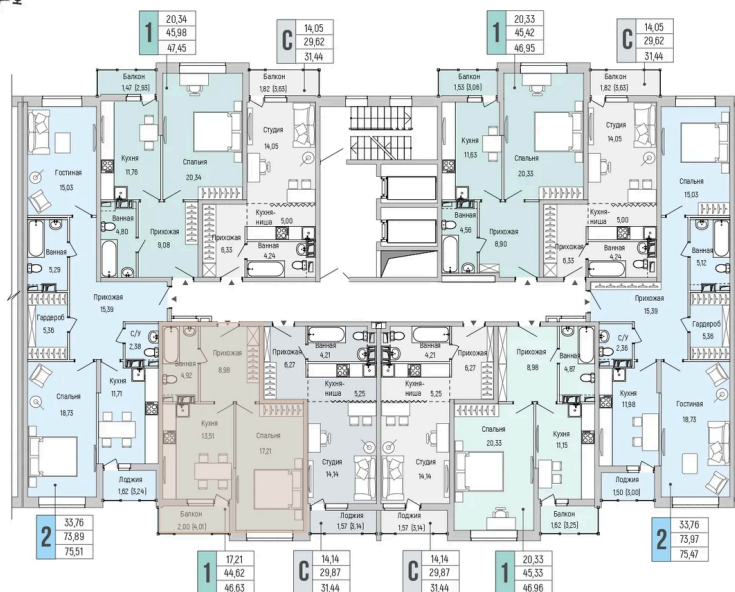

Корпус	1	Этаж	9
Секция	15	Сдача	4 кв. 2026

20.04.2026 15:20 (Мск)

Не является публичной офертой, цена может быть скорректирована. Информация взята с сайта «rigahills.ru»

На этаже 9

1 комнатная 46.63 м²

КОРПУС 1. ЭТАЖ 3-9.

Планировочные решения. Секция 15.

Условные обозначения:

- квартиры студии
- 1 - комнатные квартиры
- 2 - комнатные квартиры
- 3 - комнатные квартиры
- 4 - комнатные квартиры
- 2 евро - комнатные квартиры
- 3 евро - комнатные квартиры
- 4 евро - комнатные квартиры

Схема корпуса

20.04.2026 15:20 (Мск)

Не является публичной офертой, цена может быть скорректирована. Информация взята с сайта «rigahills.ru»

На генплане 1

1 комнатная 46.63 м²

20.04.2026 15:20 (Мск)

Не является публичной офертой, цена может быть скорректирована. Информация взята с сайта «rigahills.ru»