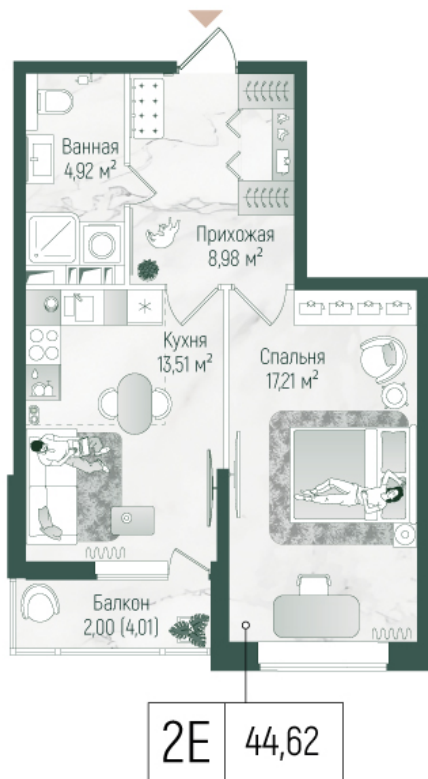

Номер: 852

Отсканируйте QR-код и
смотрите на сайте
rigahills.ru

1 комнатная 46.63 м²

~~от 13 854 900 руб.~~

от 11 845 940 руб.

В ипотеку от 35 441 руб.

Скидка

Во двор

Корпус	1	Этаж	9
Секция	15	Сдача	4 кв. 2026

20.04.2026 15:20 (Мск)

Не является публичной офертой, цена может быть скорректирована. Информация взята с сайта «rigahills.ru»

На этаже 9

1 комнатная 46.63 м²

КОРПУС 1. ЭТАЖ 3-9.

Планировочные решения. Секция 15.

Условные обозначения:

- квартиры студии
- 1 - комнатные квартиры
- 2 - комнатные квартиры
- 3 - комнатные квартиры
- 4 - комнатные квартиры
- 2 евро - комнатные квартиры
- 3 евро - комнатные квартиры
- 4 евро - комнатные квартиры

Схема корпуса

20.04.2026 15:20 (Мск)

Не является публичной офертой, цена может быть скорректирована. Информация взята с сайта «rigahills.ru»

На генплане 1

1 комнатная 46.63 м²

20.04.2026 15:20 (Мск)

Не является публичной офертой, цена может быть скорректирована. Информация взята с сайта «rigahills.ru»