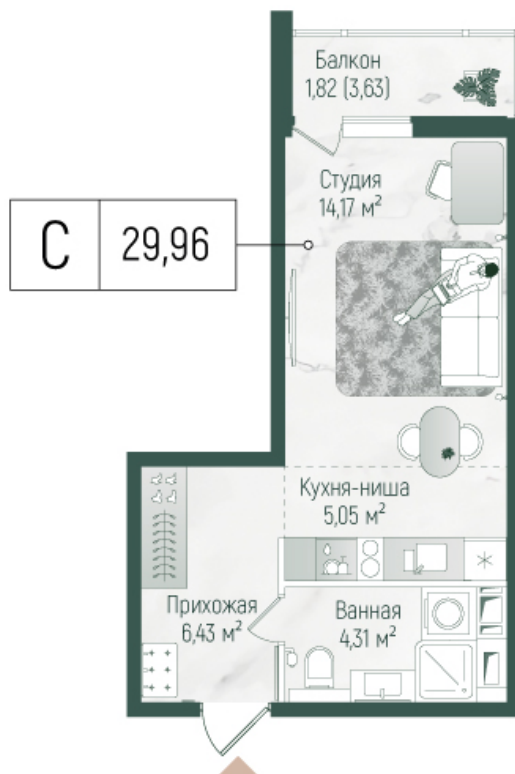

Номер: 234

Студия 31.78 м²

Отсканируйте QR-код и
смотрите на сайте
rigahills.ru

~~от 10 481 100 руб.~~

от 8 961 341 руб.

В ипотеку от 26 811 руб.

Скидка

На улицу и двор

Корпус	2	Этаж	8
Секция	4	Сдача	4 кв. 2025

20.04.2026 16:42 (Мск)

Не является публичной офертой, цена может быть скорректирована. Информация взята с сайта «rigahills.ru»

На этаже 8

Студия 31.78 м²

КОРПУС 2. ЭТАЖ 2-9.

Планировочные решения. Секция 4.

20.04.2026 16:42 (Мск)

Не является публичной офертой, цена может быть скорректирована. Информация взята с сайта «rigahills.ru»

На генплане 2

Студия 31.78 м²

20.04.2026 16:42 (Мск)