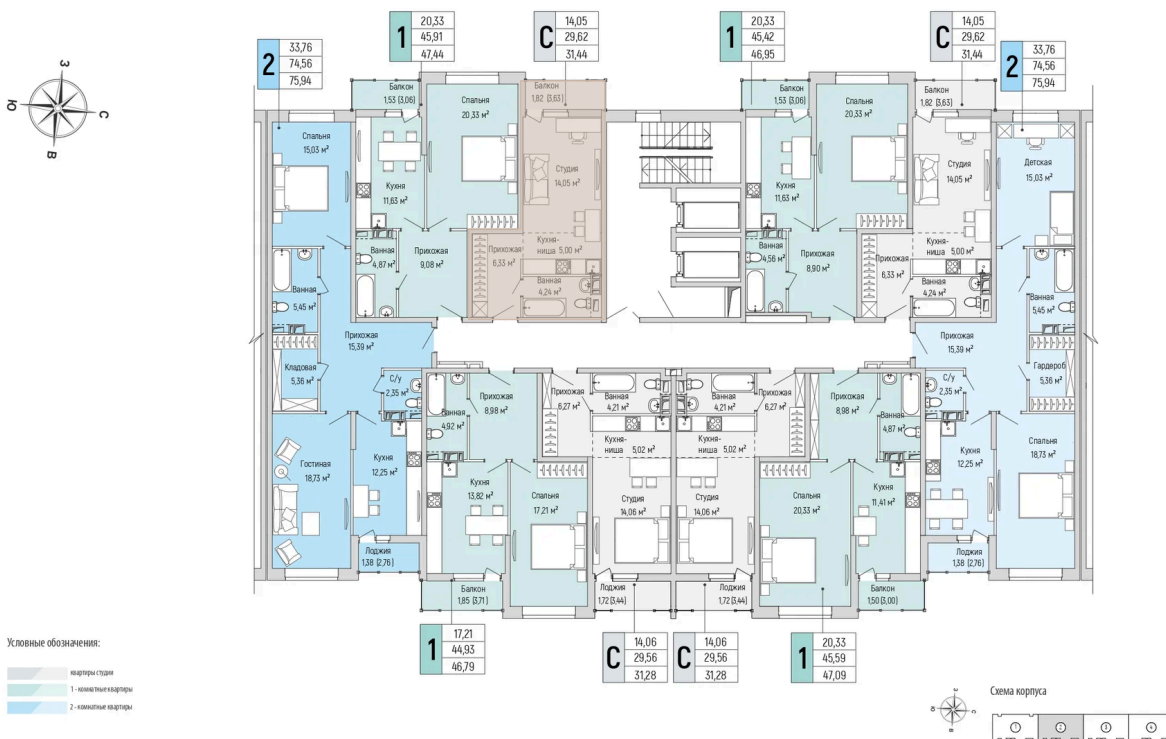

На улицу и двор

Видовая

Корпус	3	Этаж	6
Секция	2	Сдача	4 кв. 2025

16.04.2026 04:38 (Мск)

Не является публичной офертой, цена может быть скорректирована. Информация взята с сайта «rigahills.ru»

На этаже 6

Студия 31.44 м²

Корпус 3. этаж 3-9.

Планировочные решения. Секция 2.

16.04.2026 04:38 (Мск)

Не является публичной офертой, цена может быть скорректирована. Информация взята с сайта «rigahills.ru»

На генплане 3

Студия 31.44 м²