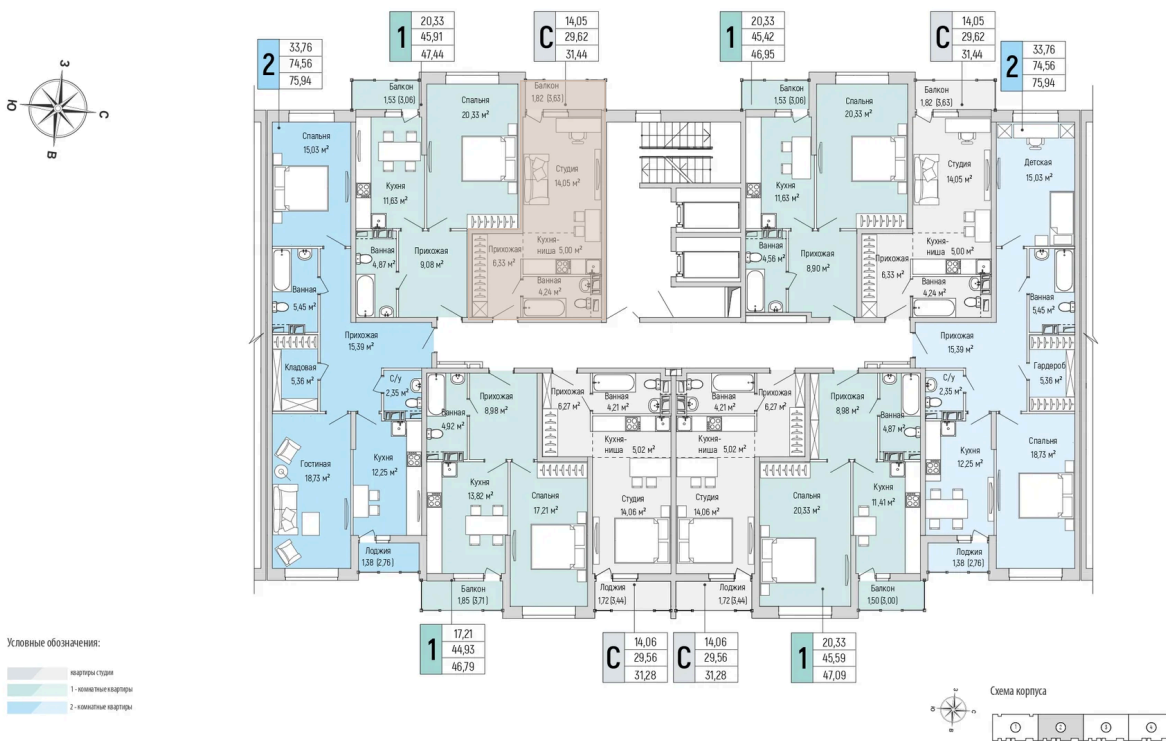

На улицу и двор

Видовая

Корпус	3	Этаж	6
Секция	2	Сдача	2 кв. 2026

31.05.2026 11:52 (Мск)

Не является публичной офертой, цена может быть скорректирована.
Информация взята с сайта «rigahills.ru».

На этаже 6

Студия 31.44 м²

Корпус 3. этаж 3-9.

Планировочные решения. Секция 2.

31.05.2026 11:52 (Мск)

Не является публичной офертой, цена может быть скорректирована.

Информация взята с сайта «rigahills.ru».

На генплане 3

Студия 31.44 м²