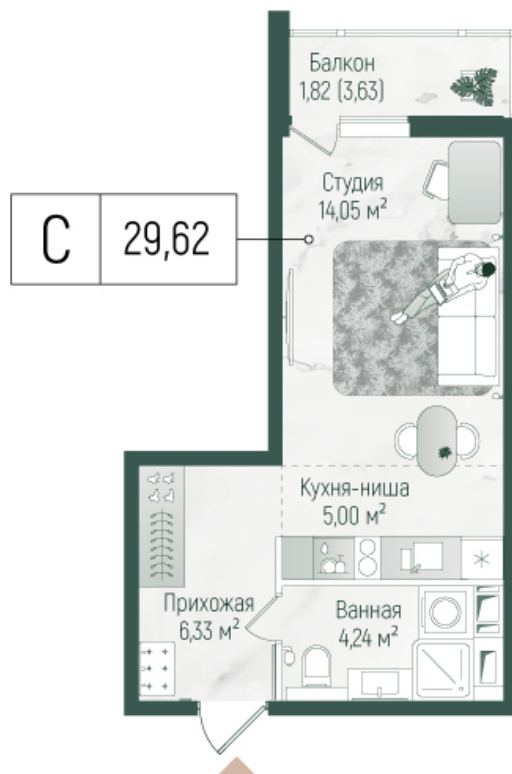

Номер: 139

Студия 31.44 м²

Отсканируйте QR-код и
смотрите на сайте
rigahills.ru

~~от 11 769 100 руб.~~

от 10 062 581 руб.

В ипотеку от 30 105 руб.

Скидка

White Box

На улицу и двор

Видовая

Корпус	3	Этаж	6
Секция	2	Сдача	4 кв. 2025

16.04.2026 04:38 (Мск)

Не является публичной офертой, цена может быть скорректирована. Информация взята с сайта «rigahills.ru»

На этаже 6

Студия 31.44 м²

Корпус 3. этаж 3-9.

Планировочные решения. Секция 2.

16.04.2026 04:38 (Мск)

Не является публичной офертой, цена может быть скорректирована. Информация взята с сайта «rigahills.ru»

На генплане 3

Студия 31.44 м²