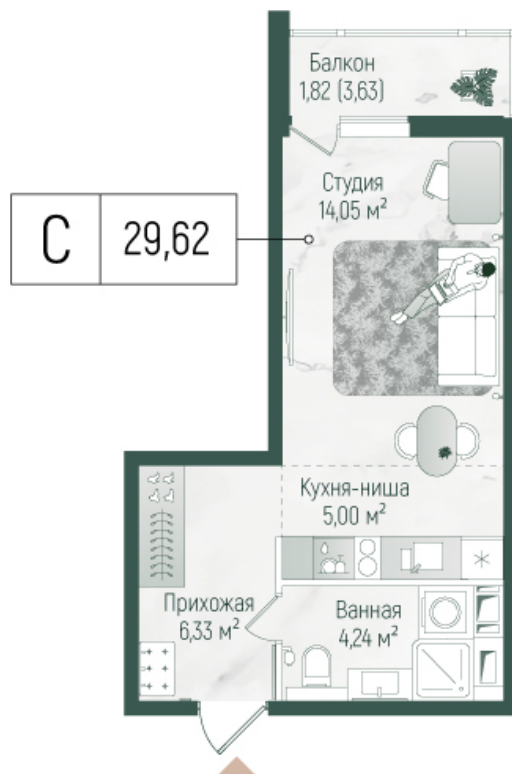

Номер: 139

Студия 31.44 м²

Отсканируйте QR-код и
смотрите на сайте
rigahills.ru

~~от 11 769 100 руб.~~

от 10 003 735 руб.

В ипотеку от 21 186 руб.

Скидка

White Box

На улицу и двор

Видовая

Корпус	3	Этаж	6
Секция	2	Сдача	2 кв. 2026

31.05.2026 11:52 (Мск)

Не является публичной офертой, цена может быть скорректирована.
Информация взята с сайта «rigahills.ru».

На этаже 6

Студия 31.44 м²

Корпус 3. этаж 3-9.

Планировочные решения. Секция 2.

31.05.2026 11:52 (Мск)

Не является публичной офертой, цена может быть скорректирована.

Информация взята с сайта «rigahills.ru».

На генплане 3

Студия 31.44 м²